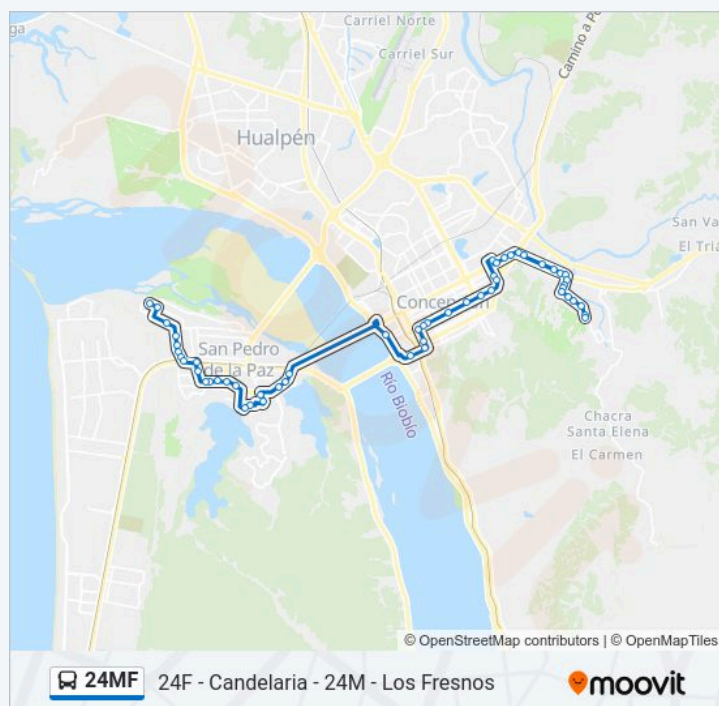

### Información de la línea 24MF de autobús

**Dirección:** 24f - Candelaria

**Paradas:** 54

**Duración del viaje:** 62 min

**Resumen de la línea:**

Correos De Chile - O'Higgins Entre Colo Colo Y  
Anibal Pinto