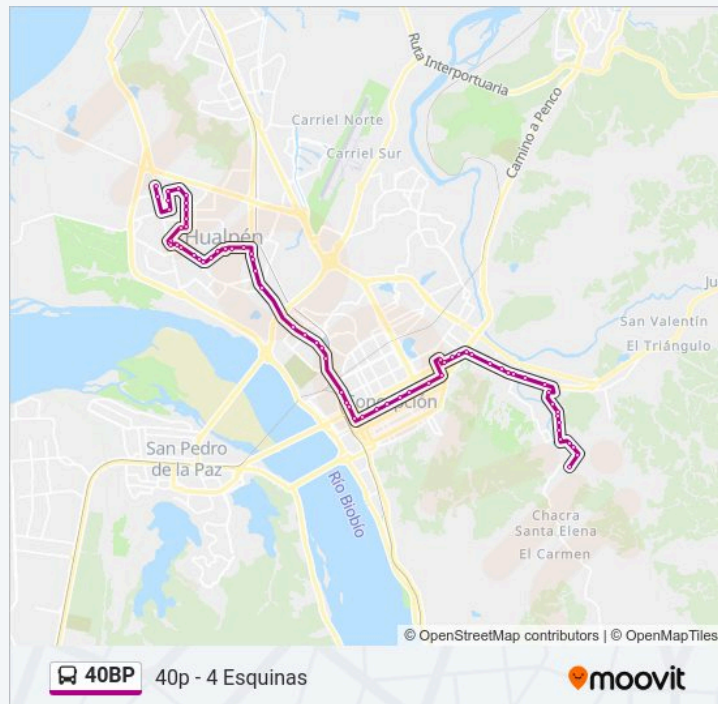

Arturo Prat Esq Las Heras

Arturo Prat Esq Martinez De Rosas

Arturo Prat Esq Gral. Cruz

21 De Mayo Esq Argomedo Oriente

Laguna Redonda 21 De Mayo

21 De Mayo Esq Magallanes

Plazoleta Juan Antonio Rios

21 De Mayo Esq Cuarto Centenario Norte

Información de la línea 40BP de autobús

Dirección: 40p - 4 Esquinas

Paradas: 68

Duración del viaje: 67 min

Resumen de la línea:

Cristobal Colon 8994

Cristobal Colon Esq Acuenta

Cristobal Colon Esq Canete