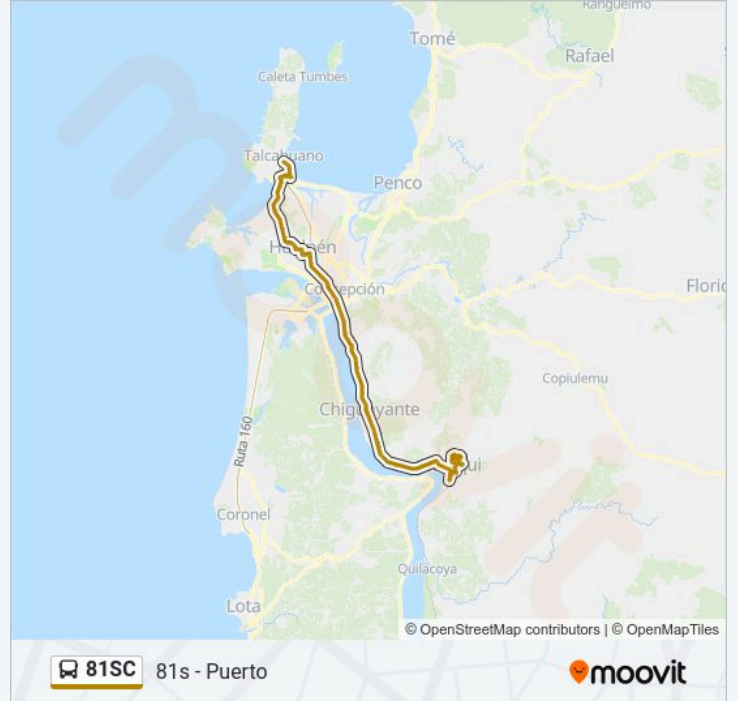

Información de la línea 81SC de autobús

Dirección: 81s - Puerto

Paradas: 126

Duración del viaje: 179 min

Resumen de la línea:

La Concepcion Esq Esmeralda
La Concepcion Esq Colon
Errazuriz Esq La Concepcion
Plaza De Hualqui Esq La Concepcion
La Concepcion Esq Portales
Av La Araucana Esq Patricio Lynch N
O60 Esq 5 N
O60 Esq 4 N
O60 Esq 3 N
O60 Esq 2 S
O60 Esq 1 N
Talleres Omer Huett Np
Manuel Rodriguez Esq Calle 201
Manuel Rodriguez Esq Pje 6
Manuel Rodriguez Esq Pje 4
Manuel Rodriguez Esq Espana
Manuel Rodriguez Esq Los Pinos
Manuel Rodriguez Esq Porvenir Oriente
Manuel Rodriguez Esq Esperanza Oriente
Manuel Rodriguez Esq Sta Maria
Manuel Rodriguez Esq Independencia
Manuel Rodriguez Esq Carriel
Manuel Rodriguez Esq Calle Nueva
Manuel Rodriguez Esq Pinares Oriente
Manuel Rodriguez Esq Sto Domingo
Manuel Rodriguez Esq Los Cipreses
Manuel Rodriguez Esq Sn Ignacio
Manuel Rodriguez Esq Guacolda
Obispo Sn Miguel 1sur Oriente
Bomberos De Chiguayante
Obispo San Miguel Esq Las Delicias
Obispo Sn Migue Esq Pedro Aguirre Cerda

Obispo Sn Miguel Esq Calle2

Obispo San Miguel Oriente

Colon Viejo Esq Las Violetas Oriente

Colon Viejo Esq Estadio Espanol Oriente

Cno. A Chiguayante Esq Las Palmas Oriente

Cno. A Chiguayante Esq Pje C Oriente