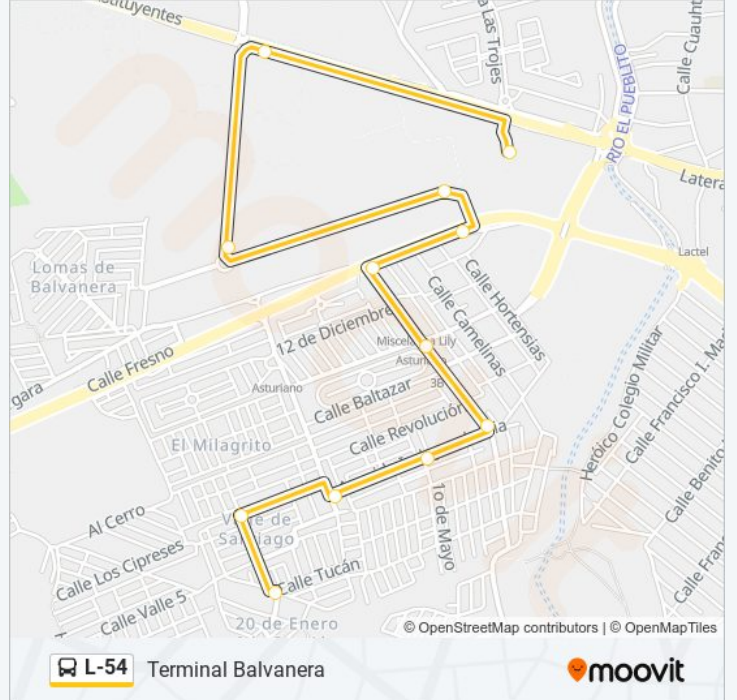

### Información de la línea L-54 de autobús

**Dirección:** Condrina Y Av.Las Torres

**Paradas:** 14

**Duración del viaje:** 16 min

**Resumen de la línea:**

### Sentido: Terminal Balvanera

12 paradas

[VER HORARIO DE LA LÍNEA](#)

- Condrina Y Av. Las Torres
- Valle Del Sol Y Valle Guadiana
- Independencia Y Zaragoza
- Independencia Y Jardines De Querétaro
- Prol Jazmin Y Av. Independencia
- 12 De Diciembre Y Pról. Jazmín
- Geranios Y Prol. Jazmín
- Libramiento Sur Poniente Y Don Jose
- Don José, Icateq
- Don José Y Fracc. Lomas De Balvanera
- Industrial Balvanera Pte-Ote
- Terminal Balvanera

### Horario de la línea L-54 de autobús

Terminal Balvanera Horario de ruta:

lunes	05:00 - 22:00
martes	05:00 - 22:00
miércoles	05:00 - 22:00
jueves	05:00 - 22:00
viernes	05:00 - 22:00
sábado	05:00 - 22:00
domingo	05:00 - 22:00

### Información de la línea L-54 de autobús

**Dirección:** Terminal Balvanera

**Paradas:** 12

**Duración del viaje:** 12 min

**Resumen de la línea:**

Los horarios y mapas de la línea L-54 de autobús están disponibles en un PDF en [moovitapp.com](https://moovitapp.com). Utiliza [Moovit App](#) para ver los horarios de los autobuses en vivo, el horario del tren o el horario del metro y las indicaciones paso a paso para todo el transporte público en Querétaro.