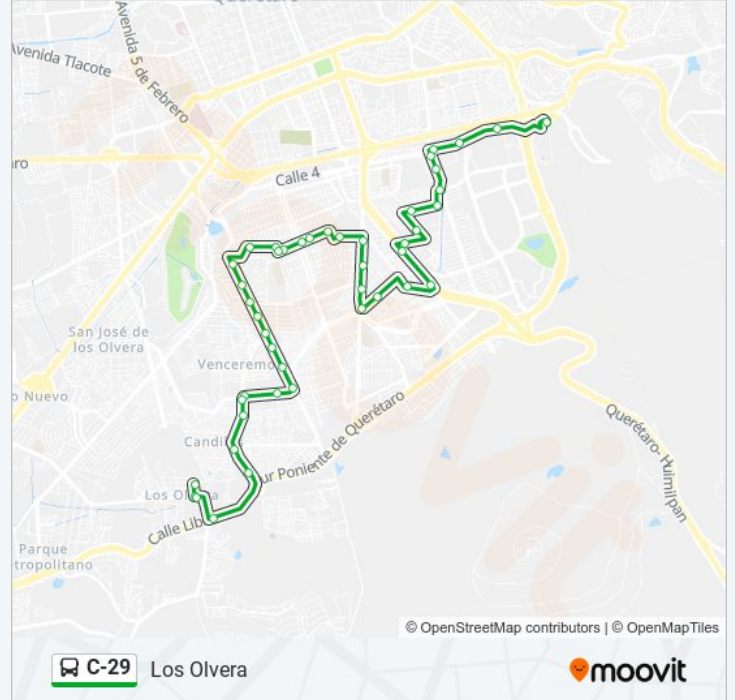

Bldv. De Las Americas Y Antonio Acona

Bldv De Las Americas Y Bodega Aurrera

Bldv De Las Americas Y Rio Balsas

Bldv De Las Americas Y Rio Panuco

Av. Candiles Y Cecytec

Av. Candiles Y Av. Camino Real

Av. Camino Real Y Av. Candiles

Av. Camino Real Y Av. Camino Dorado

Av. Camino Real Y Francisco Alcocer Del Pozo

Av. Camino Real Y Del Arcangel

Lateral Lib. Sur Poniente Y Camino Real

Cedro Y Manzano

Manzano Y Cedro

Los Olvera

Sentido: Terminal De Autobuses Taq

54 paradas

[VER HORARIO DE LA LÍNEA](#)

Los Olvera

Manzano Y Cedro

Cedro Y Manzano

Lateral Lib. Sur Poniente Y Camino Real

Bosque De Olivo, 16

Horario de la línea C-29 de autobús

Av. Candiles Y Av. Camino Real

Av. Candiles Y Plaza Candiles

Bldv De Las Americas Y Cerro Del Cimatario

Bldv De Las Americas Y Rio Tamesi

Bldv De Las Americas Y Soriana

Bldv De Las Americas Y Antonio Acona