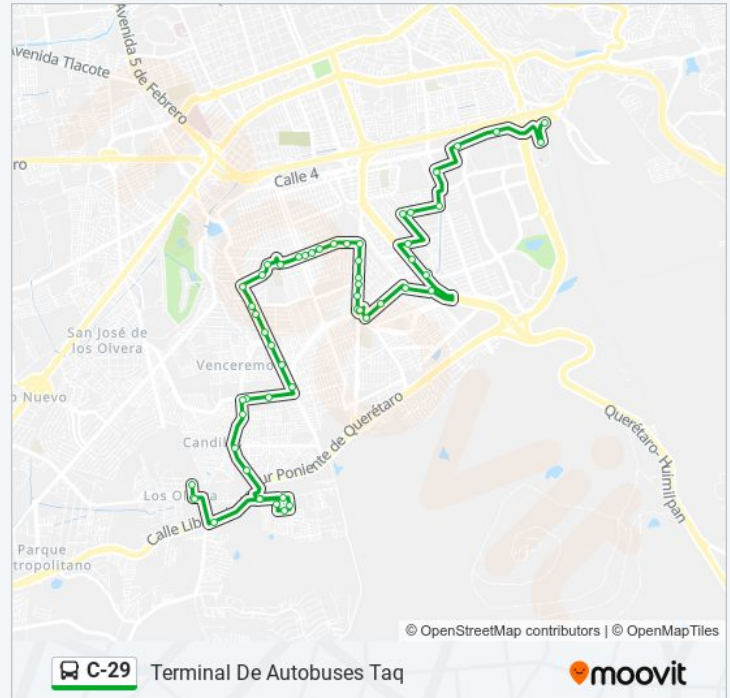

Bosque De Cedro, 8

Bosque De Castaños, 100

De Las Flores Y Bosque De Castaño

A El Paraíso, 78

Bosque De Olivo, 16

Av. Camino Real Y Del Arcangel

Av. Camino Real Y Francisco Alcocer Del Pozo

Av. Camino Real Y San Jorge

Av. Camino Real Y Av. Candiles

Av. Candiles Y Av. Camino Real

Av. Candiles Y Plaza Candiles

Bldv De Las Americas Y Cerro Del Cimatario

Bldv De Las Americas Y Rio Tamesi

Bldv De Las Americas Y Soriana

Bldv De Las Americas Y Antonio Acona

Bldv De Las Americas Y Roman Morales

Bldv De Las Americas Y Antonio Carranza

Bldv De Las Americas Y Enrique Rodiles

Rosas Rojas Y Mercado 4 De Marzo

Rosas Rojas Y Serapio Rendon

Av. 26 Y Calle 37

Calle 27 Y Av. 26

Av. 26 Y Calle 25

Av. 26 Y Calle 21

Av. 26 Y Calle 17

Av. 26 Y Calle 9

Av. 26 Y Miguel Aleman Valdez

ProL Luis Pasteur Y Av. 26

ProL Luis Pasteur Y Portes Gil

ProL Luis Pasteur Y Roque Gonzalez

ProL Luis Pasteur Y Moctezuma Ilhuicamina

ProL Luis Pasteur Y Cuauhtemoc

ProL Luis Pasteur Y Tenoch

Información de la línea C-29 de autobús

Dirección: Terminal De Autobuses Taq

Paradas: 54

Duración del viaje: 39 min

Resumen de la línea: