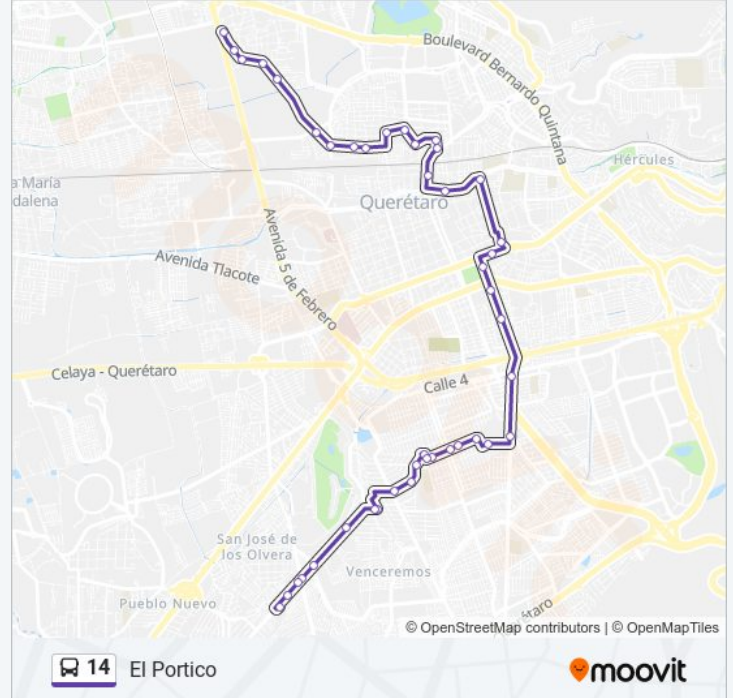

Av. 24 Y Calle 7

Av. 22 Y Calle 11

Av. 22 Y Calle 21

Av. 22 Y Calle 25

Av. 24 Y Calle 33

Av. 24 Y Calle 37

Rafael De La Mora Y Calle 33

Jose I. Novelo Y Jose Maria Lozano

Rosas Rojas Y Mercado 4 De Marzo

Enrique Rodiles Y Blvd De Las Americas

Heriberto Jara Y Antonio Carranza

Antonio Carranza Y Heriberto Jara

Chabacano Y Naranjos

Chabacano Y Av. Candiles

Chabacano Y Zaragoza

Pról. Chabacano Y Pról. Zaragoza

Chabacano Y Tablero

Chabacano Y Manija

Sentido: San Pablo Evc

56 paradas

[VER HORARIO DE LA LÍNEA](#)

Chabacano Y Manija

Chabacano Y Tablero

15 De Mayo Y Damián Carmona

Av. Universidad Y Lopez Rayon

Av. Universidad Y Corregidora

Dirección: San Pablo Evc

Paradas: 56

Duración del viaje: 74 min

Resumen de la línea:

Corregidora Y Av.Universidad