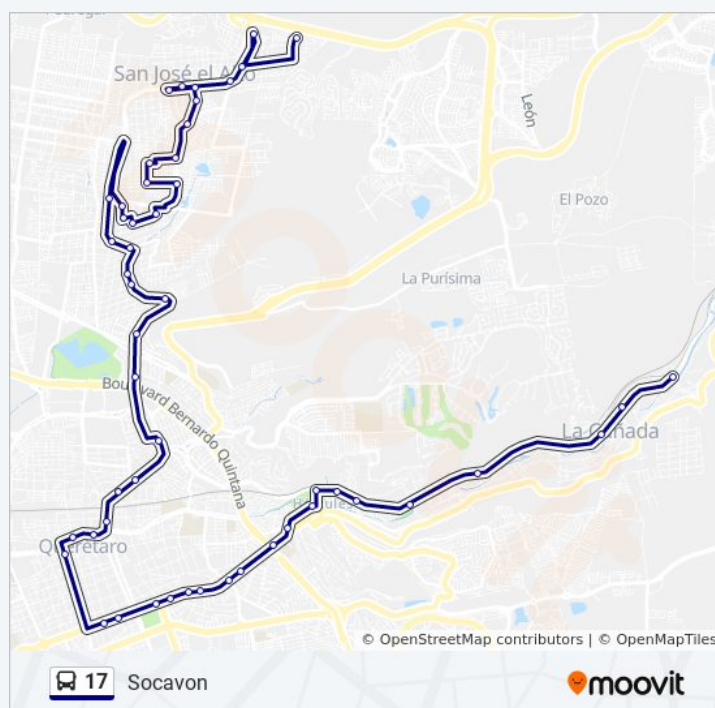

Socavon Horario de ruta:

lunes	05:00 - 21:30
martes	05:00 - 21:30
miércoles	05:00 - 21:30
jueves	05:00 - 21:30
viernes	05:00 - 21:30
sábado	05:00 - 21:20
domingo	06:00 - 21:00

Información de la línea 17 de autobús

Dirección: Socavon

Paradas: 51

Duración del viaje: 61 min

Resumen de la línea:

Ezequiel Montes Y Mariano Escobedo

Ignacio Zaragoza Y Salesiano

Zaragoza E Ignacio Allende

Ignacio Zaragoza Y Alameda