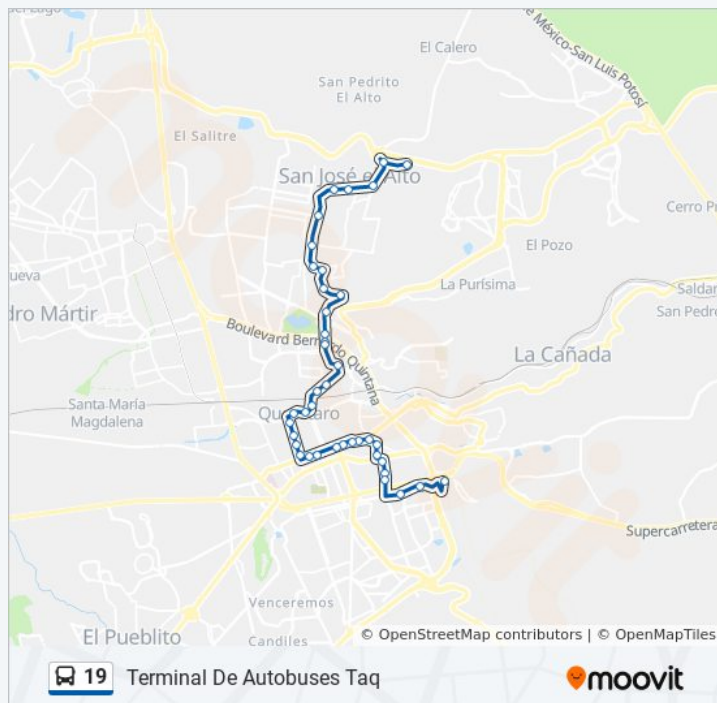

Información de la línea 19 de autobús

Dirección: Col Fray Junipero Serra

Paradas: 44

Duración del viaje: 64 min

Resumen de la línea:

Tecnologico E Instituto Tecnologico De Queretaro

Av. Universidad Y El Tecnologico De Queretaro

Prol. Corregidora Norte Y Morera

Corregidora Norte Y Paseo De La Constitución

Corregidora Nte Y Calle Nogada

Carr. A Chichimequillas Y Andador Honduras

Carretera A Chichimequillas Y Río Nautla

Carretera A Chichimequillas Y Rio Hondo

20 De Noviembre Y Ejército Republicano

20 De Noviembre Y Francisco Gonzalez De Cosío

Av. Cimatario Y Av. Constituyentes

Av. Cimatario E Ingenieros

Av. Cimatario Y Juventino Castro Sanchez

Información de la línea 19 de autobús

Dirección: Terminal De Autobuses Taq

Paradas: 40

Duración del viaje: 68 min

Resumen de la línea:

Luis M.Vega Y Monrroy

Av. Luis Vega Monrroy Y Estadio

Terminal De Autobues Taq

Los horarios y mapas de la línea 19 de autobús están disponibles en un PDF en moovitapp.com. Utiliza [Moovit App](#) para ver los horarios de los autobuses en vivo, el horario del tren o el horario del metro y las indicaciones paso a paso para todo el transporte público en Querétaro.