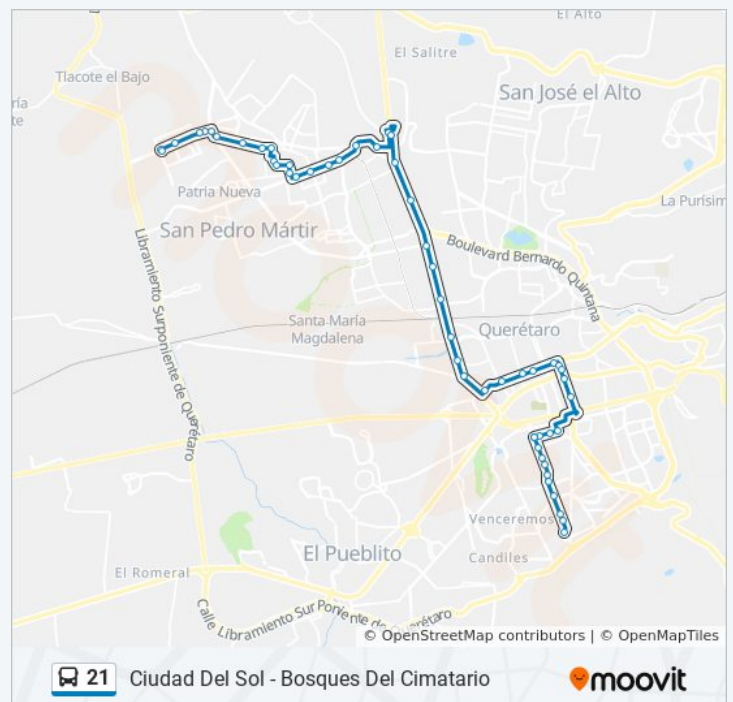

Ciudad Del Sol Horario de ruta:

lunes	05:01 - 22:01
martes	05:01 - 22:01
miércoles	05:01 - 22:01
jueves	05:01 - 22:01
viernes	05:01 - 22:01
sábado	05:01 - 22:01
domingo	05:01 - 21:41

Información de la línea 21 de autobús

Dirección: Ciudad Del Sol

Paradas: 53

Duración del viaje: 86 min

Resumen de la línea:

5 De Febrero Y Río Ayutla

Central De Autobuses Norte (5 De Febrero Y Epigmenio González)

5 De Febrero Y Puente De Mabe

5 De Febrero Y La Obrera

5 De Febrero Y Tremec

5 De Febrero Y Acceso IV

5 De Febrero Y Puente Jurica

Avenida 5 De Febrero, Jurica

Acceso VI (Ote A Pte)

Cerro Del Tambor

Vesubio (Ote-Pte)

Cascada (Ote-Pte)