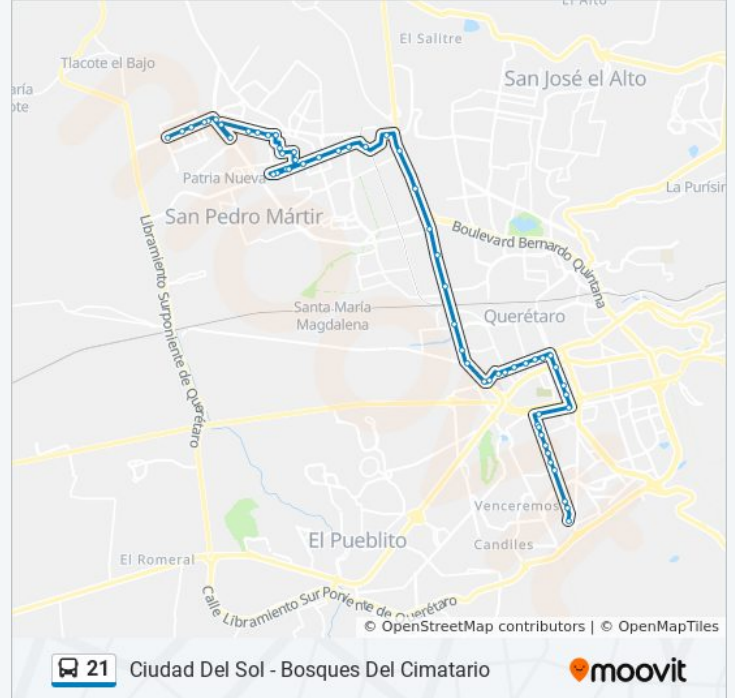

Acceso III

Acceso 6 Y Acceso 3

Av. 5 De Febrero Y Corporativo Santander

5 De Febrero Y Tremec

5 De Febrero Y Coahuila

Av. 5 De Febrero Y Puente De Mabe

5 De Febrero Y San Diego

5 De Febrero Y Carretera Al Campo Militar

Av. 4 Y Calle 25

Calle 27 Y Av 8

Calle 27 Y Av 8

Calle 27 Y Av. 14

Calle 27 Y Av. 24

Calle 27 Y Av. 26

Av. 27 Y Andador 3

Prol. 27 Y Antonio Carranza

Prol. 27 Y Calle 5

Prol. 27 Y Bosque Oriental

Prol. 27 Y Nogal

Sentido: Ciudad Del Sol

53 paradas

[VER HORARIO DE LA LÍNEA](#)

Prol. 27 Y Nogal

Prol. 27 Y Calle 6

5 De Febrero Y Tremec

5 De Febrero Y Acceso IV

5 De Febrero Y Puente Jurica

Avenida 5 De Febrero, Jurica

Acceso VI (Ote A Pte)

Cerro Del Tambor

Vesubio (Ote-Pte)

Cascada (Ote-Pte)