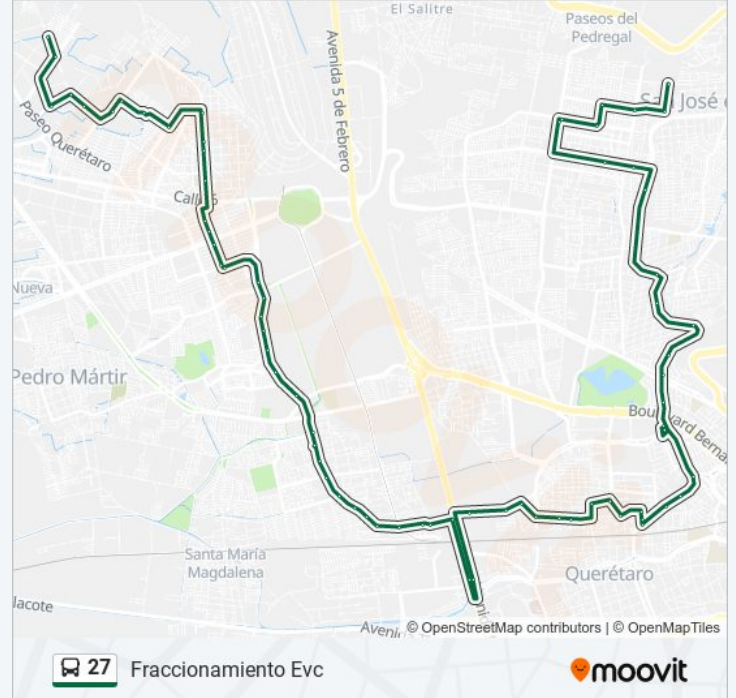

Sentido: Fraccionamiento Evc

71 paradas

[VER HORARIO DE LA LÍNEA](#)

Calle San Rafael Y Calle San Antonio

Av. San Rafael Y Av. San Miguel

San Ariel Y San Daniel

San Daniel Y San Rafael

Av. San Rafael Y Cobaq 22

Av. Revolucion Y Guadalupe Victoria

San Diego Y Santa Ana

27, 29, 36, 54, 55, 61, 83, 96 Y 134

San Diego E Higuera

San Diego Y San Jose

San Diego Y 5 De Febrero

5 De Febrero Y Carretera Al Campo Militar

5 De Febrero Y Río Ayutla

Fraternidad E Invierno

Invierno Y Jiménez

Jiménez Y Metralla

Metralla Y Corregidora Norte

Corregidora Y Cerrito

Corregidora E Ignacio López Rayón

Corregidora Y Calle Marte

Corregidora Y Cto Jardín

ProL. Corregidora Norte Y Plaza Del Parque Anden
2

ProL. Corregidora Norte Y Morera

Corregidora Norte Y Paseo De La Constitución

Corregidora Nte Y Calle Nogada

Carr. A Chichimequillas Y Andador Honduras

Carretera A Chichimequillas Y Río Nautla