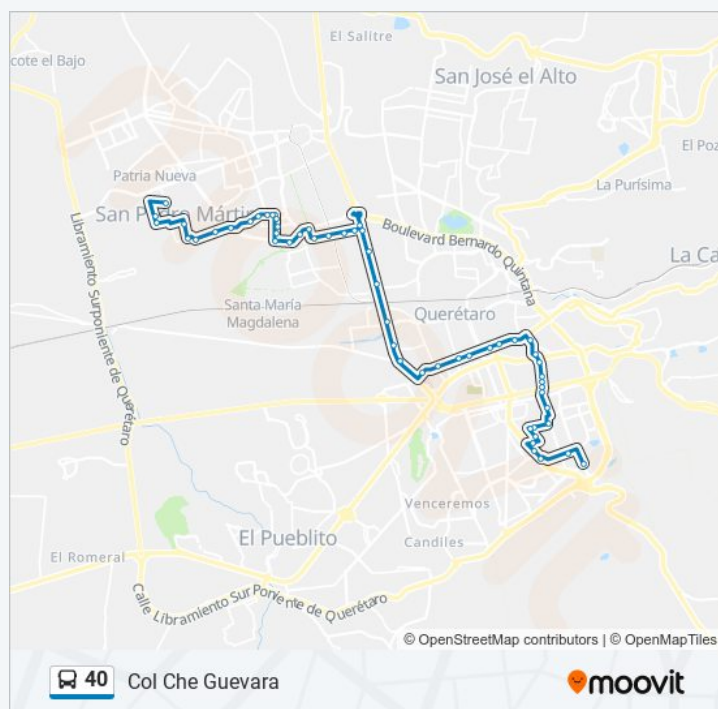

5 De Febrero Y Río Ayutla

Horario de la línea 40 de autobús

Col Che Guevara Horario de ruta:

lunes	04:57 - 21:37
martes	04:57 - 21:37
miércoles	04:57 - 21:37
jueves	04:57 - 21:37
viernes	04:57 - 21:37
sábado	05:57 - 21:32
domingo	06:30 - 21:40

Información de la línea 40 de autobús

Dirección: Col Che Guevara

Paradas: 55

Duración del viaje: 90 min

Resumen de la línea:

Central De Autobuses Norte (5 De Febrero Y Epigmenio González)

5 De Febrero Y Puente De Mabe

5 De Febrero Y La Obrera

5 De Febrero Y Coahuila

Coahuila Y Tamaulipas

Coahuila Y Queretaro

Avenida Felipe Carrillo Puerto

Felipe Carrillo Puerto Y Acceso II

Acceso II Y Prol. Bernardo Quintana

Plaza Sendero