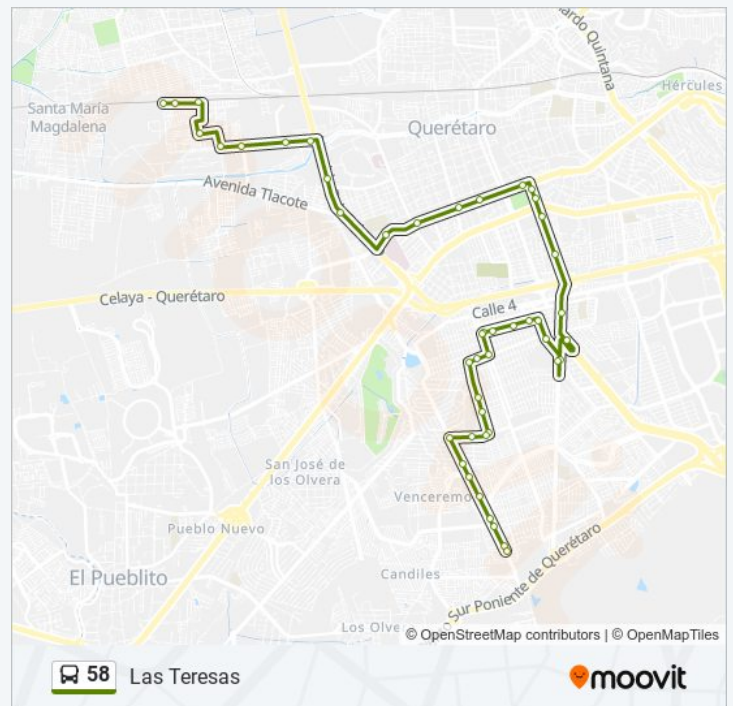

Calle 37 Y Antonio Carranza

Calle 37 Y Av. 30

Calle 37 Y Av. 26

Calle 37 Y Av. 14

Av 14 Y Calle 31

Av 14 Y Calle 25

Calle 25 Y Av 8

Av. 8 Y Av. 25

Av. 8 Y Calle 19

Av. 8 Y Calle 9

Av. 8 Y Calle 1

Cto Moisés Solana Y Tomasa Estevez

San Diego De Los Padres Y Matancillas

ProL. Luis Pasteur Y Casa De La Cultura

ProL. Luis Pasteur Y San Diego De Los Padres

Av. Del Parque Y Garis

ProL. Luis Pasteur Y Jaime Torres Bodet

ProL. Luis Pasteur Y 1ra Del Laurel

ProL. Luis Pasteur Y 1ra Del Laurel

Luis Pasteur Y Jalisco

Luis Pasteur E Ignacio Zaragoza

Zaragoza Y Luis Pasteur

Zaragoza Y Coppel

Zaragoza Y Ezequiel Montes

La Comer Zaragoza Y Tecnológico

Ignacio Zaragoza Y 5 De Febrero

5 De Febrero Y Xicotencatl

5 De Febrero Y Universidad Autónoma De Qro.

Carretera Al Campo Militar Y 5 De Febrero

Carretera Al Campo Militar Y Priv Manuel M De La Llata

Calz. De San Juan Y Océano Índico

Calz. De San Juan Y Santo Domingo