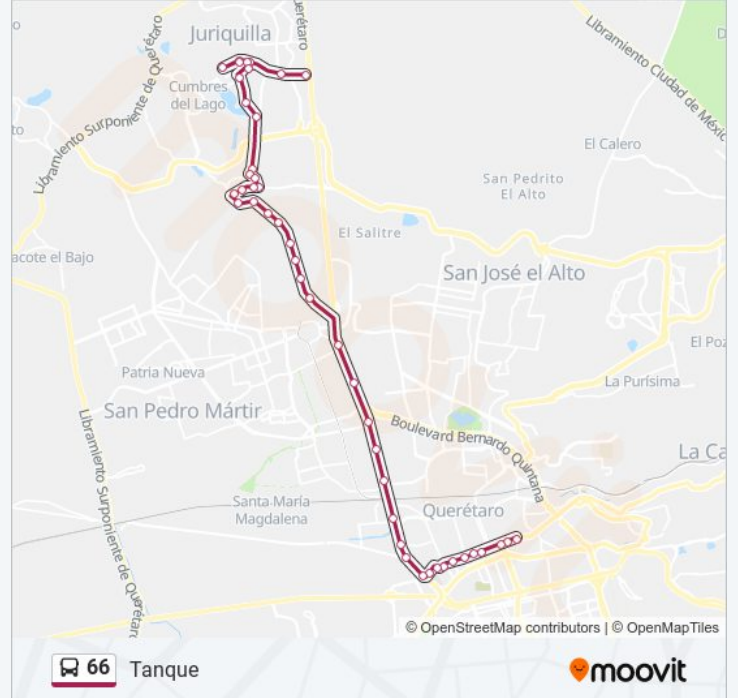

Carr. A Jurica Y Nueva Imagen

Libertad Y Azucenas

Libertad Y Camelinas

Camelinas (Jurica) Y Paseo Del Mesón

Camelinas Y Rosas

Camelinas Y Hortencias

Lirios Y Nochebuena

Paseo Jurica Y Pirules

Paseo Jurica Entre Olivos Y Laureles

Paseo Jurica Y Av. Los Olivos

Paseo Jurica Entre Olivos Y Av De Los Pinos

Paseo Jurica Y Av. Los Pinos

Paseo Jurica Entre Pinos Y Fresnos

Paseo Jurica Y Los Fresnos

Av. 5 De Febrero Y Corporativo Santander

5 De Febrero Y Tremec

5 De Febrero Y Coahuila

Av. 5 De Febrero Y Puente De Mabe

5 De Febrero Y San Diego

5 De Febrero Y Carretera Al Campo Militar

5 De Febrero Y Cea

5 De Febrero Y Carretera A Tlacote

5 De Febrero E Ignacio Zaragoza

Ignacio Zaragoza Y 5 De Febrero

Prol. Zaragoza Y Churubusco

Prol. Zaragoza Y Tecnológico

Ignacio Zaragoza E Ignacio Perez

Zaragoza Y Ezequiel Montes

Ignacio Zaragoza Y Salesiano

Zaragoza E Ignacio Allende

Ignacio Zaragoza Y Alameda

Ignacio Zaragoza Y Manuel Altamirano

Zaragoza Y El Tanque