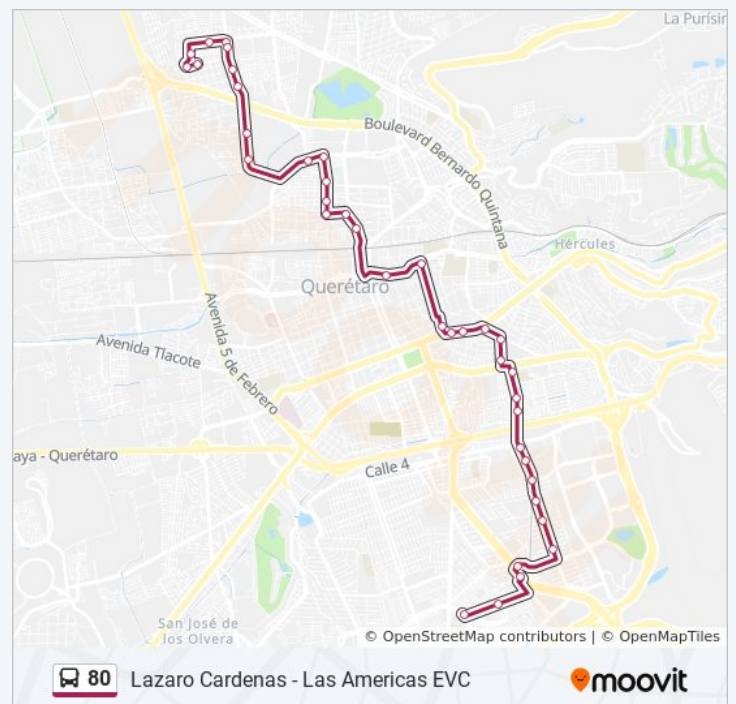

Lazaro Cardenas Horario de ruta:

lunes 07:00 - 20:45

martes 07:00 - 20:45

Cerro De Pathe Y Calle Alfonso Sánchez

Prol. Ometecutli Y Cerro De Pathé
 Ometecutli Y Av. Fidel Velazquez Sánchez
 Av. Tlaloc Y Blas Chumacero Sánchez
 Cerro Del Sombrero Y Tlaloc
 Cerro Del Sombrero Y Prepa Norte
 Cerro Del Sombrero Y Cerro Del Peñón
 Playa Roqueta Y Adolfo López Mateos
 Pról. Tecnológico Y Ford Montes
 Pról. Tecnológico Y Santos Degollado
 Epigmenio González Y Trigonometría
 Felipe Angeles Y Epigmenio Gonzalez
 Felipe Ángeles Y Ecología
 Felipe Ángeles Y Plan De Ayala
 Felipe Ángeles Y Fraternidad
 Fraternidad E Invierno
 Invierno Y Jiménez
 Av. Universidad Y Gral. Corona
 Av. Universidad Y Manuel Gutierrez Najera
 Calle Manuel Acuña Y Avenida 20 De Noviembre
 Zaragoza Y El Tanque
 Zaragoza Y El Tanque
 Ejercito Republicano Y Calzada De Los Arcos
 20 De Noviembre Y Ejército Republicano
 20 De Noviembre Y Francisco Gonzalez De Cosío
 Av. Cimatario Y Av. Constituyentes
 Av. Cimatario E Ingenieros
 Av. Cimatario Y Juventino Castro Sanchez
 Av. Magisterio Y Plaza De La Congregación
 Av. Magisterio Y Pza. Santa Ana
 Av. Magisterio Y Cerro Blanco
 Av. Colinasdel Cimatario Y Cerro Culiacán
 Av. Colinas Del Cimatario Y Cerro Libertad

miércoles	07:00 - 20:45
jueves	07:00 - 20:45
viernes	07:00 - 20:45
sábado	07:00 - 19:50
domingo	07:00 - 20:00

Información de la línea 80 de autobús

Dirección: Lazaro Cardenas

Paradas: 38

Duración del viaje: 68 min

Resumen de la línea:

Av. Colinas Del Cimatario Y Cerro Del Peñón

Blvd Centro Sur Y Av. Del Parque

Av Del Parque Y Mimiahuapan

Avenida Plutarco Elías Calles, 613

Lazaro Cardenas Y Jesus Reyes Heroles

Los horarios y mapas de la línea 80 de autobús están disponibles en un PDF en moovitapp.com. Utiliza [Moovit App](#) para ver los horarios de los autobuses en vivo, el horario del tren o el horario del metro y las indicaciones paso a paso para todo el transporte público en Querétaro.