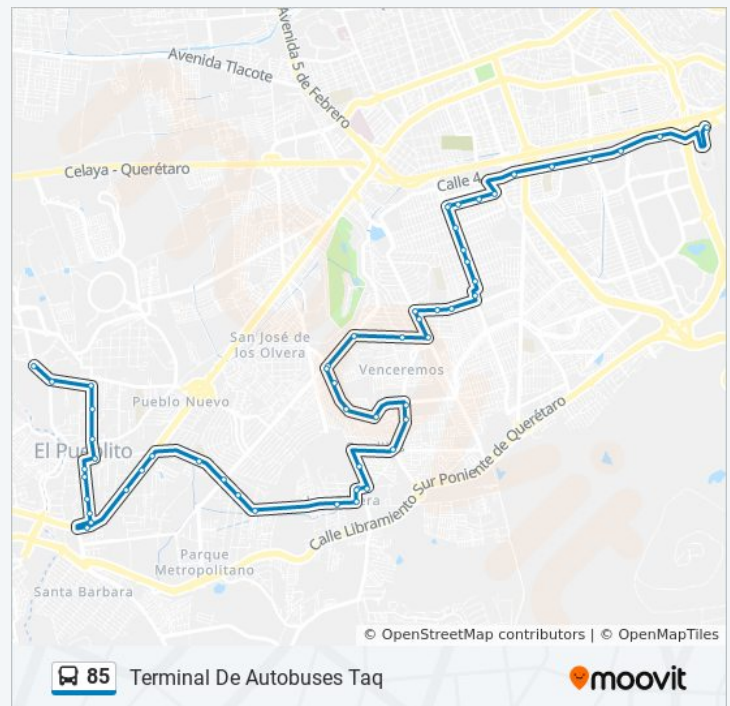

Camino A Los Olvera Y Paseo Mision De Conca

Camino A Los Olvera Y Aristoteles

Cedro Y Sauce

Manzano Y Cedro

Los Olvera

Fresno Y Manzano

Fresno Y Maravillas

Paseo Del Mirador Y Mirador Del Cubilete

Antonio Perez A. Y Av. Camino Real

Av. Camino Real Y San Jorge

Av. Camino Real Y Av. Candiles

Av. Candiles Y Antonio Perez Alcocer

Av. Candiles Y Fernando Altamirano

lunes	05:57 - 21:57
martes	05:57 - 21:57
miércoles	05:57 - 21:57
jueves	05:57 - 21:57
viernes	05:57 - 21:57
sábado	05:57 - 21:42
domingo	07:24 - 21:09

Información de la línea 85 de autobús

Dirección: Terminal De Autobuses Taq

Paradas: 56

Duración del viaje: 75 min

Resumen de la línea:

Av. Candiles Y Mar Copernico

Av. Candiles Y Mar De La Tranquilidad

Chabacano Y Av. Candiles