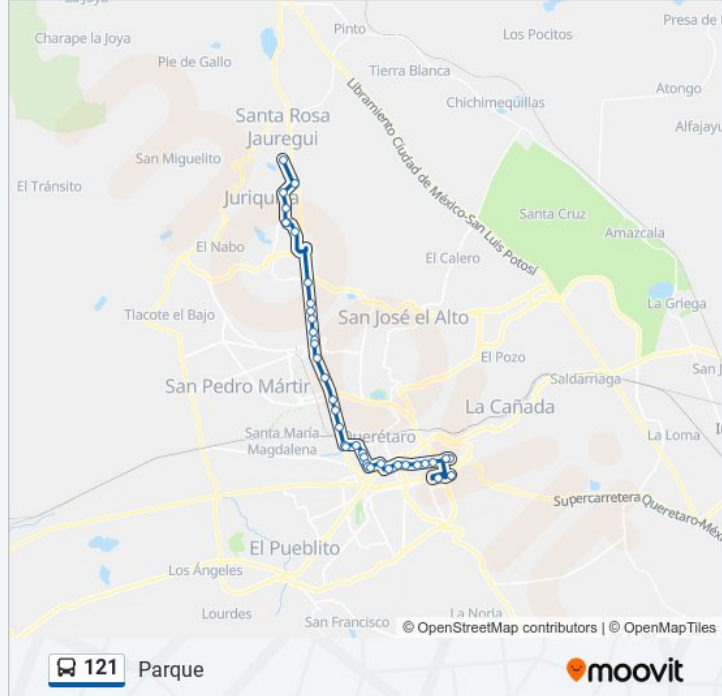

5 De Febrero Y Puente Jurica

5 De Febrero Y Puente De Jurica

5 De Febrero Y Acceso C

5 De Febrero Y Palma Cocotera

5 De Febrero Entre Rafael Osuna Y Palma Cocotera

5 De Febrero Y Rafael Osuna

5 De Febrero Y Walmart Juriquilla

Bld. De Las Ciencias Y Uaq

Bld. Villas Del Mesón Y Bld. Universitario

Villas Del Meson Y Bld. Universitario

Bld. Universitario Y Misión De San Francisco

Bld. Universitario Y Bld. Juriquilla

Bld. Juriquilla E Independencia

Calle Melchor Ocampo, Bicentenario

**Sentido: Terminal De Autobuses Taq**

39 paradas

[VER HORARIO DE LA LÍNEA](#)

Calle Melchor Ocampo, Bicentenario

Prol. Independencia Y Los Cipres

Bld. Juriquilla E Independencia

5 De Febrero Y Rafael Osuna

5 De Febrero Y Palma Cocotera

Avenida 5 De Febrero, Jurica

Av. 5 De Febrero Y Corporativo Santander

5 De Febrero Y Tremec

5 De Febrero Y Coahuila

Av. 5 De Febrero Y Puente De Mabe