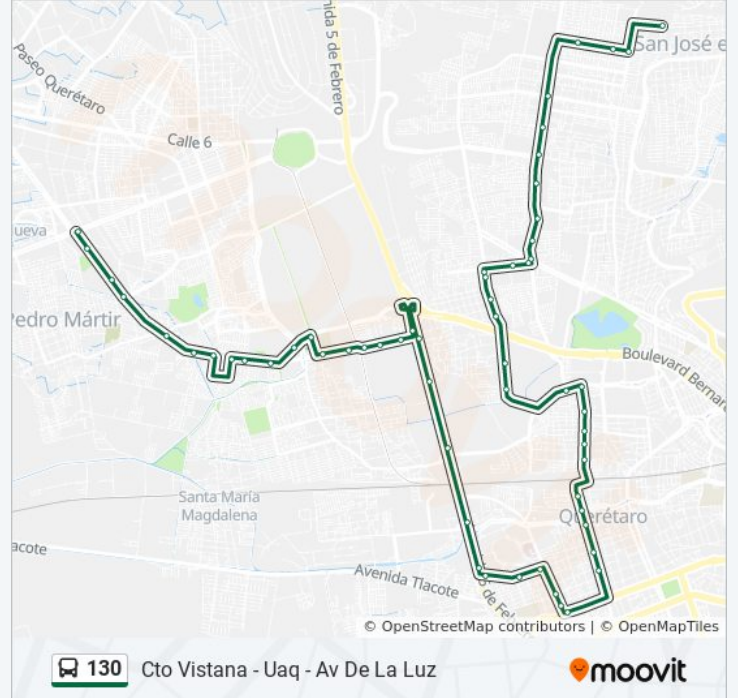

5 De Febrero Y Universidad Autonoma De Qro.

5 De Febrero Y Río Ayutla

Central De Autobuses Norte (5 De Febrero Y Epigmenio González)

5 De Febrero Y Puente De Mabe

5 De Febrero Y La Obrera

5 De Febrero Y Coahuila

Coahuila Y Tamaulipas

Coahuila Y Queretaro

Coahuila Y Fisica

Avenida Felipe Carrillo Puerto

Felipe Carrillo Puerto Y Acceso II

Acceso II Y Prol. Bernardo Quintana

Plaza Sendero

Prol. Bernardo Quintana Y Bosques De Oyamel

Prol. Bernardo Quintana Y Sol Niño

Prol. Bernardo Quintana Y Alfa Centauro

Av. Del Sol Y Av. Mares

Lat. Prol. Bernardo Quintana E Higos

Prol. Bernardo Quintana Y Camino A San Pedro
Martir

Prol Bernardo Quintana Y Begonias

Prol. Bernardo Quintana Y Toltecas

Prol Bernardo Quintana Y Tojolobales

Estacion Las Torres

Sentido: Vistana Pte A Ote Evc

21 paradas

[VER HORARIO DE LA LÍNEA](#)

Estacion Las Torres

Avenida De La Luz 1323