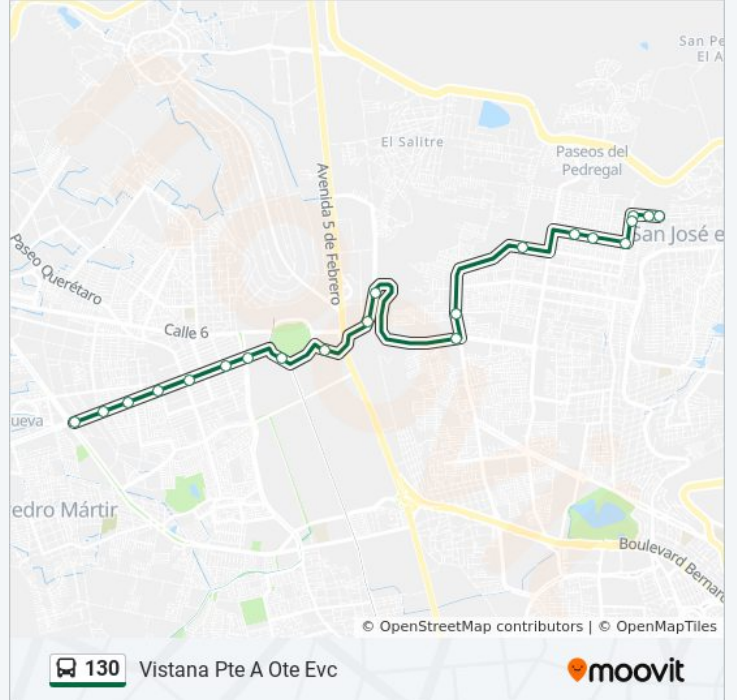

Información de la línea 130 de autobús**Dirección:** Cto Vistana - Uaq - Av De La Luz**Paradas:** 59**Duración del viaje:** 61 min**Resumen de la línea:**

Felipe Angeles Y Epigmenio Gonzalez

Felipe Ángeles Y Ecología

Coahuila Y Tamaulipas

Coahuila Y Queretaro

Coahuila Y Fisica

Avenida Felipe Carrillo Puerto

Felipe Carrillo Puerto Y Acceso II

Acceso II Y Prol. Bernardo Quintana

Plaza Sendero

Prol. Bernardo Quintana Y Bosques De Oyamel

Portal De Samaniego

Santiago Zacatlán Y Portal De Samaniego

Campus Norte Lateral Pte-Ote

Tecnológico Nacional De México Campus
Querétaro

Horario de la línea 130 de autobús

Vistana Pte A Ote Evc Horario de ruta:

Información de la línea 130 de autobús

Dirección: Vistana Pte A Ote Evc

Paradas: 21

Duración del viaje: 29 min

Resumen de la línea:

Los horarios y mapas de la línea 130 de autobús están disponibles en un PDF en moovitapp.com. Utiliza [Moovit App](#) para ver los horarios de los autobuses en vivo, el horario del tren o el horario del metro y las indicaciones paso a paso para todo el transporte público en Querétaro.