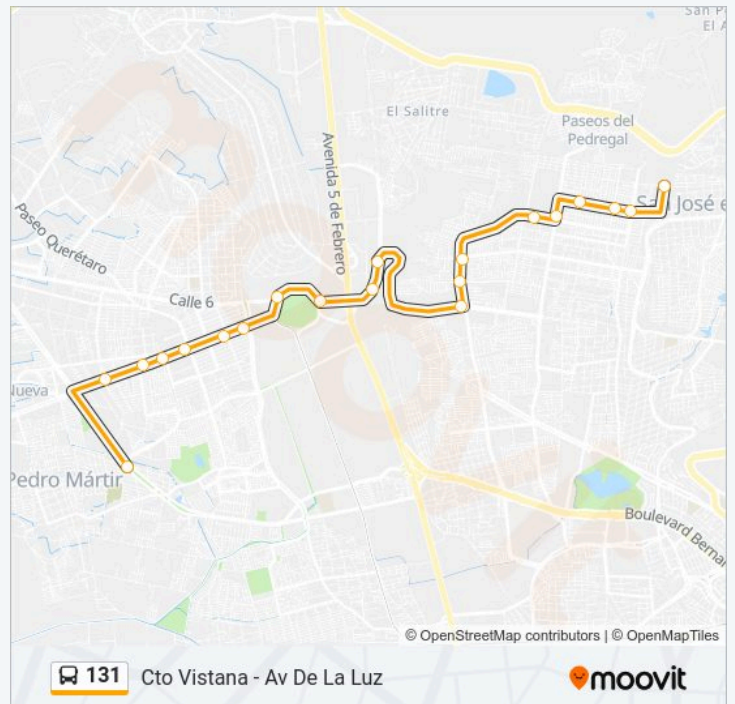

Línea 131**Uaq Vistana Ote A Pte Evc**

Usa La App

La línea 131 de autobús (Uaq Vistana Ote A Pte Evc) tiene 2 rutas. Sus horas de operación los días laborables regulares son:

(1) a Uaq Vistana Ote A Pte Evc: 05:20-19:20(2) a Cto Vistana - Av De La Luz: 05:30-19:30

ProL. Bernanrdo Quintana Y Walmart

ProL. Bernardo Quintana Y Fracc. Colinas Del Poniente

ProL. Bernardo Quintana Y Av. Begonias

ProL Bernardo Quintana Y Camino A San Pedro Martir

ProL. Bernardo Quintana Entre Pinos Y Berenice

Horario de la línea 131 de autobús

Cto Vistana - Av De La Luz Horario de ruta:

lunes	05:30-19:30
martes	05:30-19:30
miércoles	05:30-19:30
jueves	05:30-19:30
viernes	05:30-19:30
sábado	05:30-19:30
domingo	05:30-19:30

Información de la línea 131 de autobús

Dirección: Cto Vistana - Av De La Luz

Paradas: 20

Duración del viaje: 32 min

Resumen de la línea:

Los horarios y mapas de la línea 131 de autobús están disponibles en un PDF en [moovitapp.com](#). Utiliza Moovit App para ver los horarios de los autobuses en vivo, el horario del tren o el horario del metro y las indicaciones paso a paso para todo el transporte público en Querétaro.