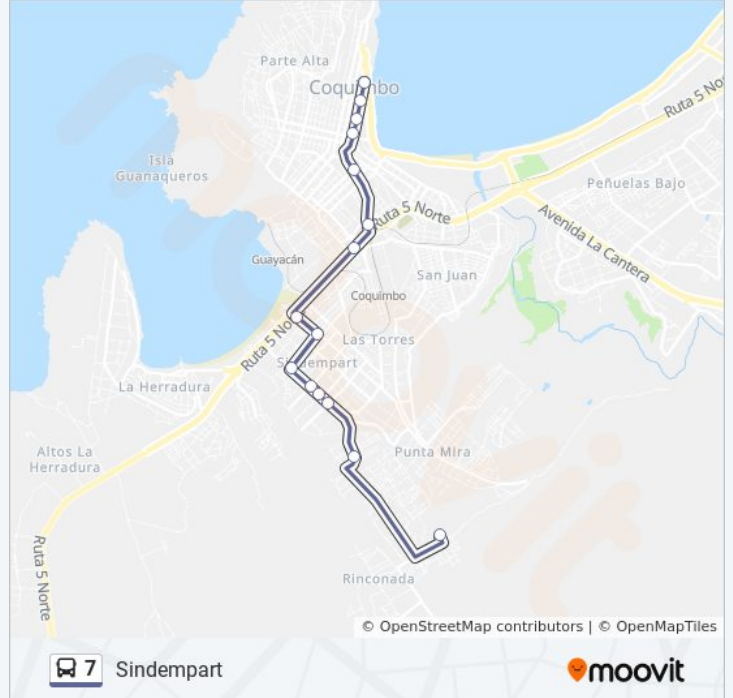

Sentido: Coquimbo

17 paradas

[VER HORARIO DE LA LÍNEA](#)

Terminal Liserco

Avenida El Sauce

Avenida El Sauce, 1800,1900

El Sauce, 1000-1044

El Sauce, 445

Información de la línea 7 de autobús**Dirección:** Coquimbo**Paradas:** 17**Duración del viaje:** 40 min**Resumen de la línea:**

Sentido: Sindempart

15 paradas

[VER HORARIO DE LA LÍNEA](#)

Benavente, 8

Plaza De Armas

Las Añañucas, 770-780

Las Pelargonias, 801-825

Los Pimientos

Avenida El Sauce, 2010

Terminal Liserco

Horario de la línea 7 de autobús

Sindempart Horario de ruta:

lunes	07:50 - 19:00
martes	07:50 - 19:00
miércoles	07:50 - 19:00
jueves	07:50 - 19:00
viernes	07:50 - 19:00
sábado	08:15 - 18:55
domingo	10:00 - 18:00

Información de la línea 7 de autobús

Dirección: Sindempart

Paradas: 15

Duración del viaje: 38 min

Resumen de la línea:

Los horarios y mapas de la línea 7 de autobús están disponibles en un PDF en moovitapp.com. Utiliza [Moovit App](#) para ver los horarios de los autobuses en vivo, el horario del tren o el horario del metro y las indicaciones paso a paso para todo el transporte público en La Serena y Coquimbo.