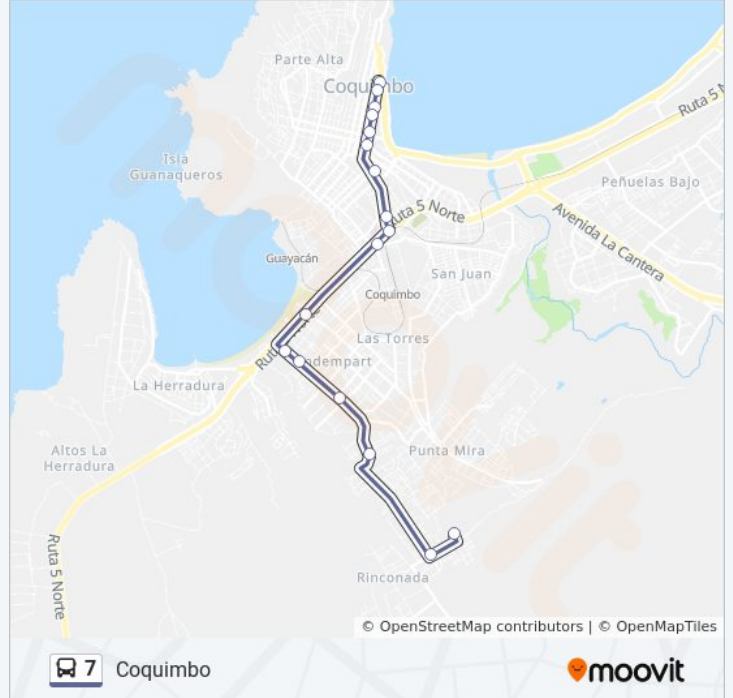

Coquimbo

Usa La App

La línea 7 de autobús (Coquimbo) tiene 2 rutas. Sus horas de operación los días laborables regulares son:

(1) a Coquimbo: 07:07 - 18:57(2) a Sindemart: 07:50 - 19:00

Usa la aplicación Moovit para encontrar la parada de la línea 7 de autobús más cercana y descubre cuándo llega la próxima línea 7 de autobús

Sentido: Coquimbo

17 paradas

[VER HORARIO DE LA LÍNEA](#)

Terminal Liserco

Avenida El Sauce

Avenida El Sauce, 1800,1900

El Sauce, 1000-1044

El Sauce, 445

Terminal De Buses

Varela, 1102-1118

Varela, 902-998

Benavente, 8

Horario de la línea 7 de autobús

Coquimbo Horario de ruta:

lunes	07:07 - 18:57
martes	07:07 - 18:57
miércoles	07:07 - 18:57
jueves	07:07 - 18:57
viernes	07:07 - 18:57
sábado	07:34 - 18:54
domingo	10:00 - 18:00

Información de la línea 7 de autobús**Dirección:** Coquimbo**Paradas:** 17**Duración del viaje:** 40 min**Resumen de la línea:**

Sentido: Sindempart

15 paradas

[VER HORARIO DE LA LÍNEA](#)

Benavente, 8

Plaza De Armas