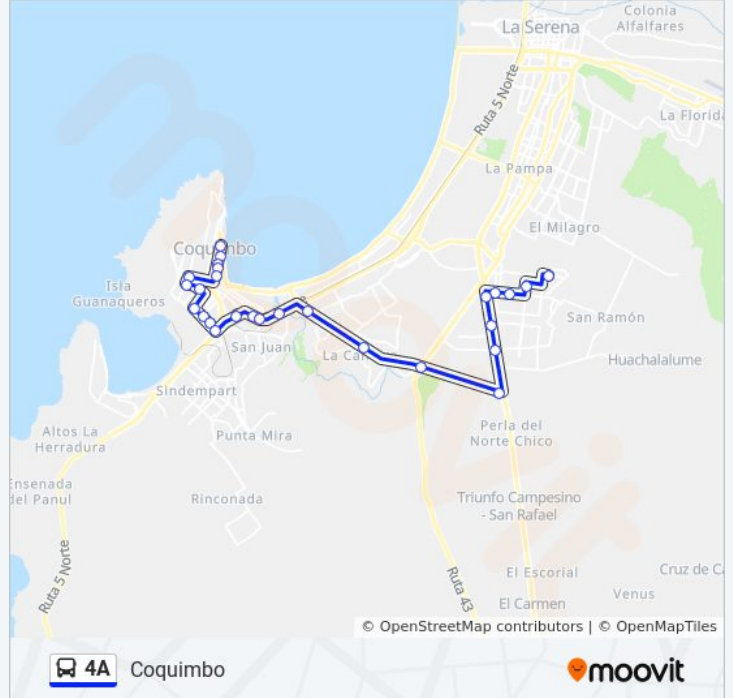

### Sentido: Coquimbo

27 paradas

[VER HORARIO DE LA LÍNEA](#)

Cabo Exequiel Aroca, 11  
Santiago, 800-898  
Talca, 500-598  
Talca, 146  
Ruta 43 A Ovalle  
Ruta 43 A Ovalle  
Ruta 43 A Ovalle  
Cruce La Cantera - Ruta D43, Pan De Azucar  
La Cantera  
La Cantera, 2300-2398  
La Cantera, 4-500  
Puente Culebron  
Escuela Hogar  
Panamericana Norte, 1650  
Lider Sur  
Alessandri, 862-900  
Alessandri, 520-550  
Alessandri, 320-380  
Plazuela Domeyko, 671-697  
Pedro Montt, 317-321  
Pedro Montt, 867

### Información de la línea 4A de autobús

**Dirección:** Coquimbo

**Paradas:** 27

**Duración del viaje:** 61 min

**Resumen de la línea:**

Manuel Rodríguez, 1606-1628

Unimarc

Terminal De Buses

Varela, 1102-1118

Varela, 902-998

Freire

### Sentido: Las Onas

34 paradas

[VER HORARIO DE LA LÍNEA](#)

Aníbal Pinto, 316

Aníbal Pinto, 1003-1093

Aníbal Pinto, 1201-1299

Aníbal Pinto, 1401-1499

Larrondo, 211-291