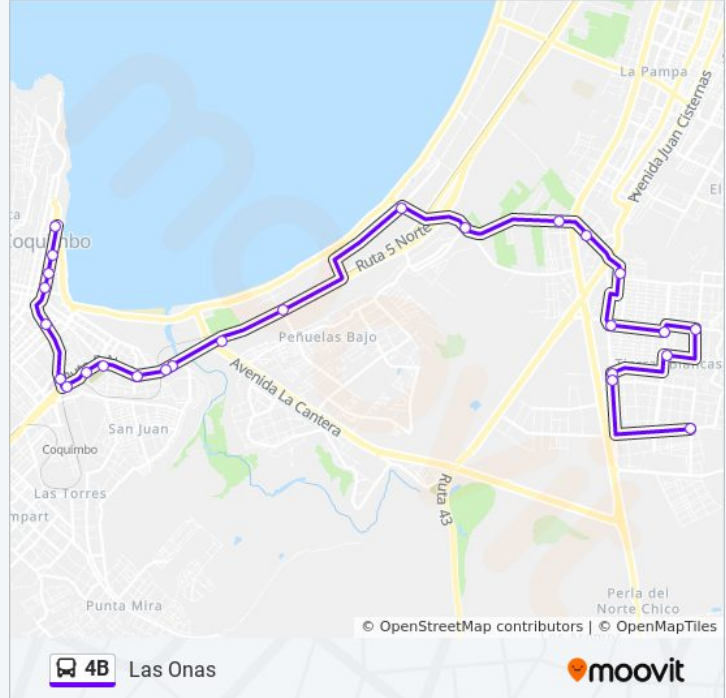

Hospital Coquimbo

Romana

Lider Norte

Miraflores, 77

Escuela Hogar

Sodimac

Puente Culebron

La Cantera

465 Norte

Los Pescadores, 4580-5050

Miramar, 5254-5400

Andrés Julie Vicens, 31-119

Pedro Lira, 172-198

### Información de la línea 4B de autobús

**Dirección:** Las Onas

**Paradas:** 26

**Duración del viaje:** 80 min

**Resumen de la línea:**

Juan Antonio Ríos, 10-76

Linares, 321

Linares, 801-899

Talca, 1168-1198

Malleco, 771-911

Presidente Alessandri, 1001-1099

Presidente Alessandri

Reserva Nacional Los Ruiles, 1179

Los horarios y mapas de la línea 4B de autobús están disponibles en un PDF en [moovitapp.com](https://moovitapp.com). Utiliza [Moovit App](#) para ver los horarios de los autobuses en vivo, el horario del tren o el horario del metro y las indicaciones paso a paso para todo el transporte público en La Serena y Coquimbo.