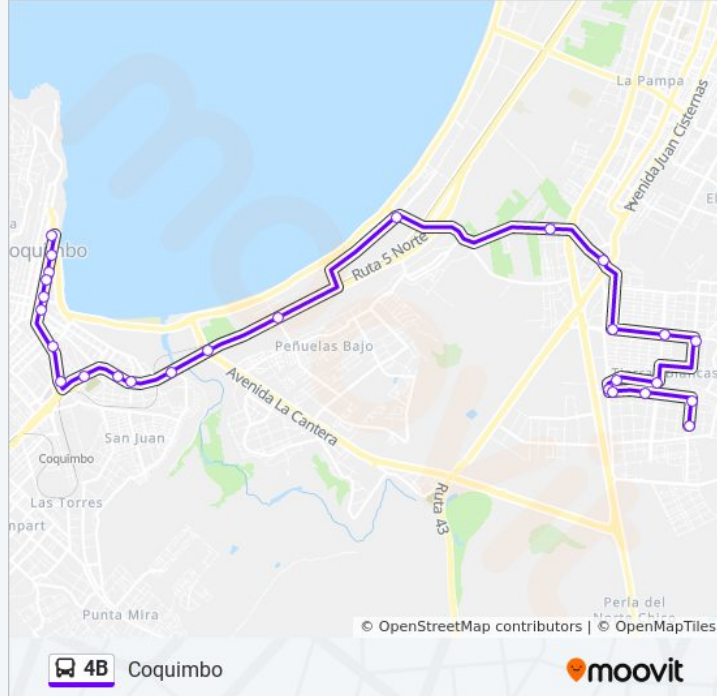

465 Sur

La Cantera

Puente Culebron

Escuela Hogar

Panamericana Norte, 1650

Lider Sur

Videla

Videla, 302-314

### Información de la línea 4B de autobús

**Dirección:** Coquimbo

**Paradas:** 27

**Duración del viaje:** 66 min

**Resumen de la línea:**

Varela, 1600-1678

Unimarc

Terminal De Buses

### Sentido: Las Onas

26 paradas

[VER HORARIO DE LA LÍNEA](#)

Freire

Plaza De Armas

Varela, 1235

Varela, 1401-1499

Eleuterio Ramírez, 302-394

Hospital Coquimbo

Romana

Lider Norte

Miraflores, 77

Escuela Hogar

Sodimac

Puente Culebron

La Cantera