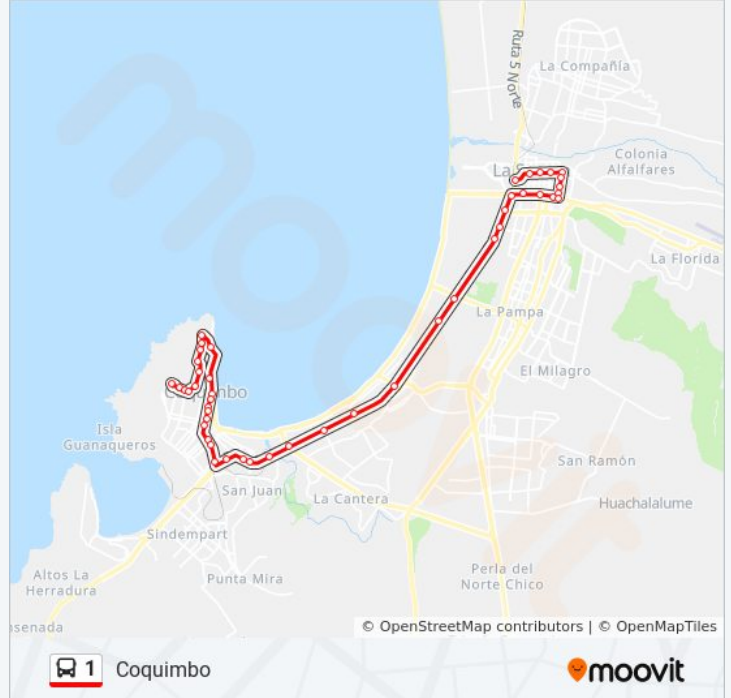

**Información de la línea 1 de autobús****Dirección:** Coquimbo**Paradas:** 47**Duración del viaje:** 99 min**Resumen de la línea:**

La Cantera

Puente Culebron

Escuela Hogar

Panamericana Norte, 1650

Lider Sur

Benavente, 8

González, 293-295

Regimiento Coquimbo

Almirante Latorre, 10-78

Circunvalación, 3-999

Fresia, 27

Almirante Latorre, 160-178

Vicuña, 701

### Sentido: La Serena

41 paradas

[VER HORARIO DE LA LÍNEA](#)

Arturo Godoy, 6

Dublé Almeyda, 2

Las Heras, 801-829