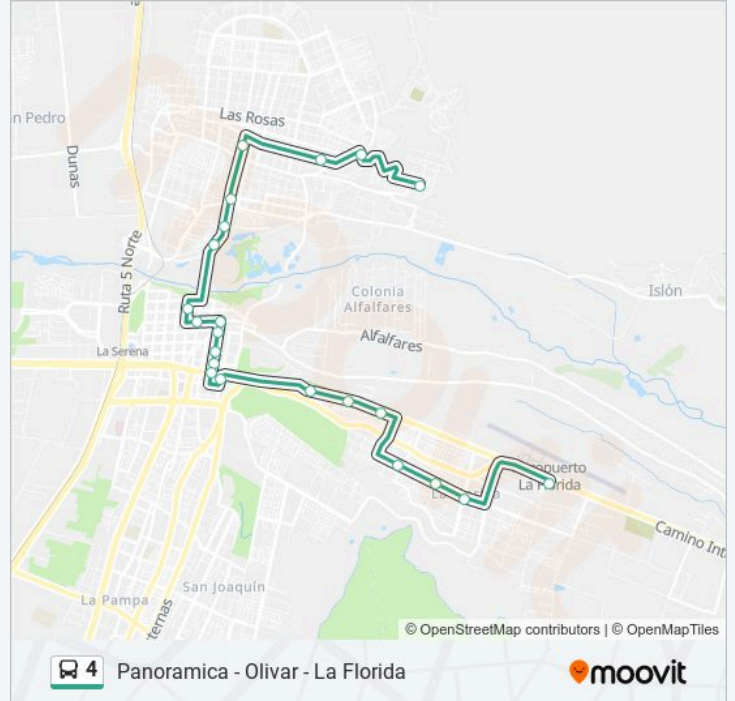

Brasil, 805-895

Infante, 407-491

Infante, 547-599

Lautaro, 801-899

Colo Colo, 802-898

Esmeralda, 851-879

Colo Colo

Colo Colo

Colo Colo, 2927

Los Nardos, 157-162

Pichanilla, 1026-1078

Horario de la línea 4 de autobús

Aeropuerto Horario de ruta:

lunes	06:30 - 20:00
martes	06:30 - 20:00
miércoles	06:30 - 20:00
jueves	06:30 - 20:00
viernes	06:30 - 20:00
sábado	06:40 - 19:00
domingo	07:50 - 19:00

Información de la línea 4 de autobús**Dirección:** Aeropuerto**Paradas:** 22**Duración del viaje:** 66 min**Resumen de la línea:**

Panorámica, 1001-1009

Terminal La Florida

Sentido: Compañía Alta

19 paradas

[VER HORARIO DE LA LÍNEA](#)

El Lingue

Panorámica, 1001-1009

Arauco, 4254-4270

Arauco, 4115-4301

Emilio Bello Codesido, 924-930

Emilio Bello Codesido, 830-842

Colo Colo / Esq. Cristóbal Moya Miranda