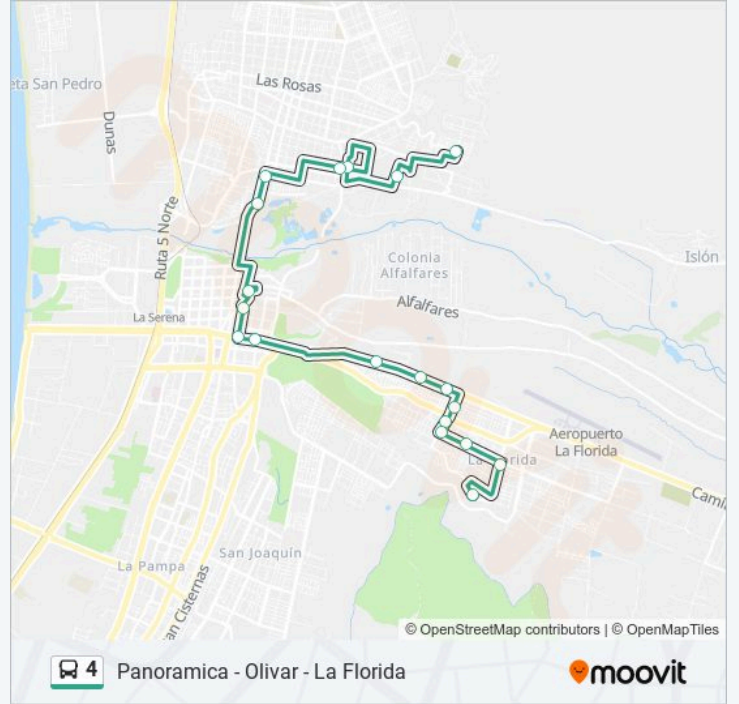

Los horarios y mapas de la línea 4 de autobús están disponibles en un PDF en moovitapp.com. Utiliza Moovit App para ver los horarios de los autobuses en vivo, el horario del tren o el horario del metro y las indicaciones paso a paso para todo el transporte público en La Serena y Coquimbo.

© 2024 Moovit - Todos los derechos reservados