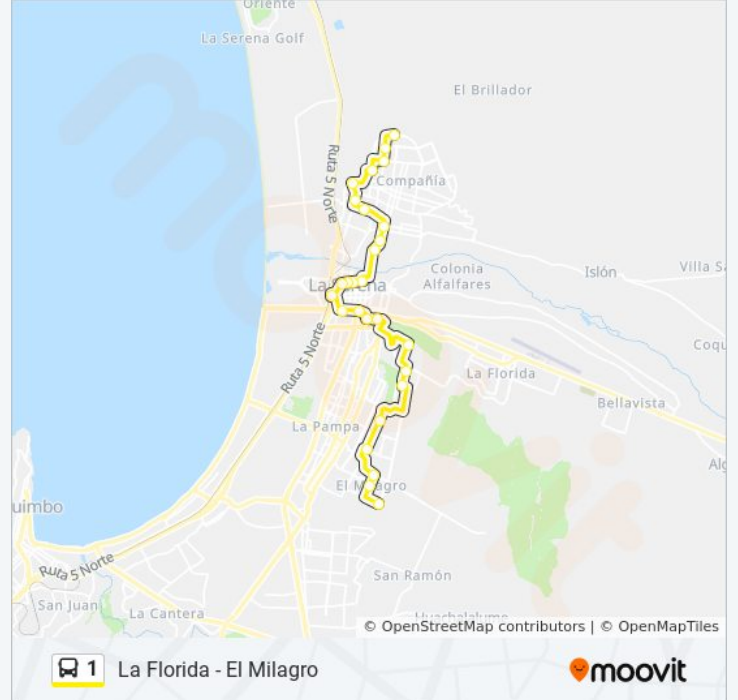

### Información de la línea 1 de autobús

**Dirección:** Cuatro Esquinas

**Paradas:** 27

**Duración del viaje:** 77 min

**Resumen de la línea:**

Juan De Dios Peni, 967-997

Rodolfo Wagenknecht

Juan Georgini Runi, 1543-1547

San Joaquín, 1516-1532

Alberto Aguirre Luco, 1277-1285

Alberto Arenas Carvajal, 3211-3291

Avenida Rodolfo Wagenknecht, 1485-1489

Avenida Rodolfo Wagenknecht

Los Plátanos, 1557-1561

Los horarios y mapas de la línea 1 de autobús están disponibles en un PDF en [moovitapp.com](https://moovitapp.com). Utiliza [Moovit App](#) para ver los horarios de los autobuses en vivo, el horario del tren o el horario del metro y las indicaciones paso a paso para todo el transporte público en La Serena y Coquimbo.