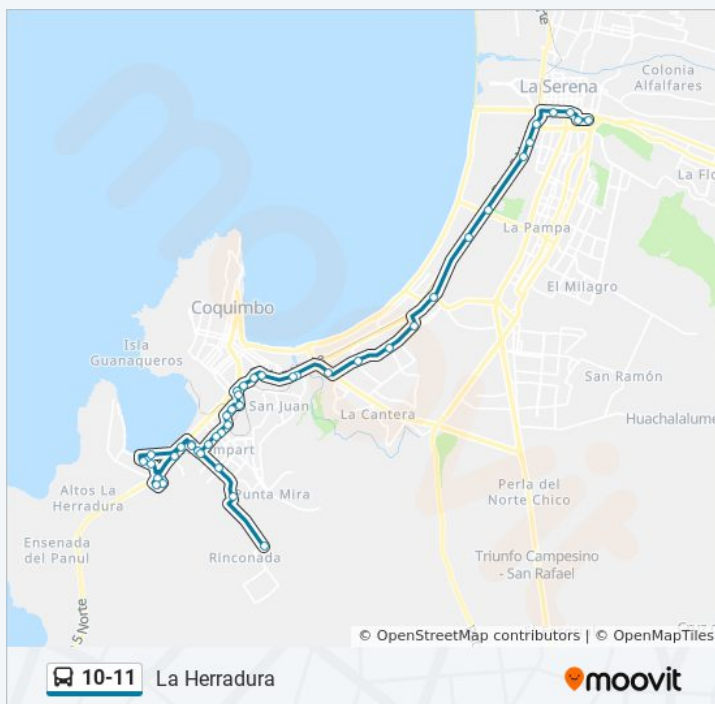

## Información de la línea 10-11 de autobús

**Dirección:** La Serena

**Paradas:** 44

**Duración del viaje:** 57 min

**Resumen de la línea:**

Santo Tomas

Liceo Técnico

Bomberos