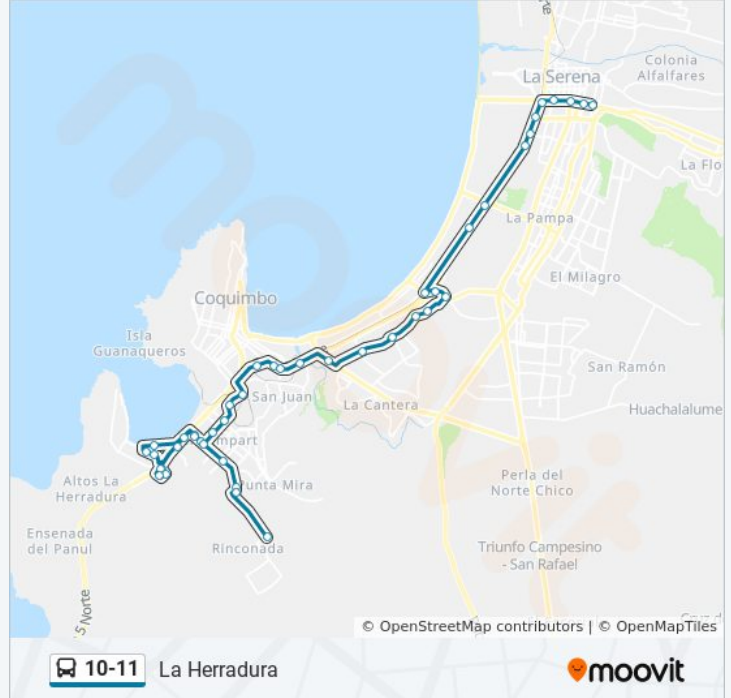

Las Azucenas, 525-579

El Sauce, 445

El Sauce

La Marina / Esq. Angélica

La Marina, 20-22

De La Escuela, 354-360

Plaza La Herradura

Los Acacios, 15

La Higuera Poniente, 2040

La Higuera Sur, 10-94

Las Palmeras / Esq. Los Acacios

Panamericana Norte

Avenida El Sauce, 51

El Sauce / Esq. Las Azucenas

Los Pimientos

Avenida El Sauce, 1800,1900

Terminal El Sauce

Avenida El Sauce

10-11 La Herradura

moovit

### Sentido: La Serena

44 paradas

[VER HORARIO DE LA LÍNEA](#)

Avenida El Sauce

Avenida El Sauce, 1800,1900

El Sauce, 1000-1044

El Sauce, 445

El Sauce