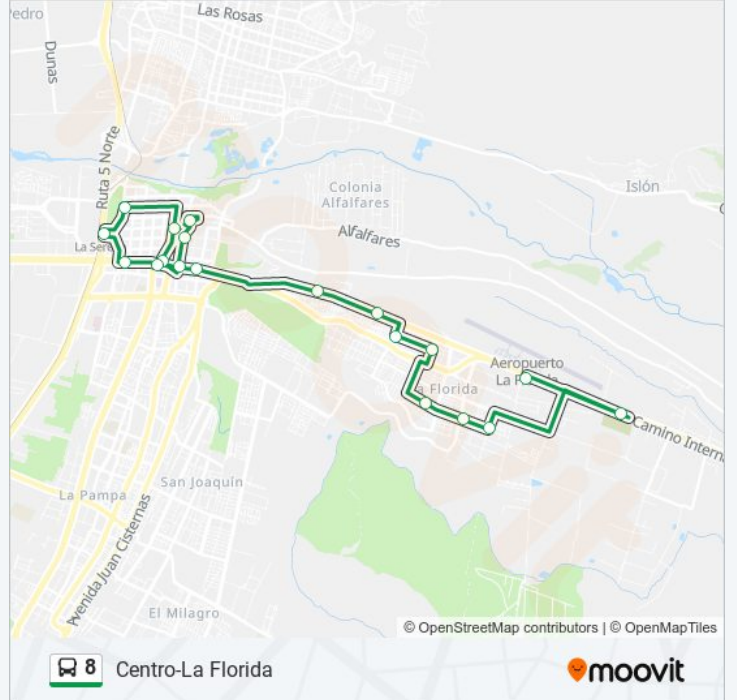

### Horario de la línea 8 de autobús

Centro Horario de ruta:

lunes	06:45 - 19:00
martes	06:45 - 19:00
miércoles	06:45 - 19:00
jueves	06:45 - 19:00
viernes	06:45 - 19:00
sábado	07:00 - 18:54
domingo	08:00 - 18:58

### Información de la línea 8 de autobús

**Dirección:** Centro

**Paradas:** 19

**Duración del viaje:** 47 min

**Resumen de la línea:**

Los horarios y mapas de la línea 8 de autobús están disponibles en un PDF en [moovitapp.com](https://moovitapp.com). Utiliza Moovit App para ver los horarios de los autobuses en vivo, el horario del tren o el horario del metro y las indicaciones paso a paso para todo el transporte público en La Serena y Coquimbo.