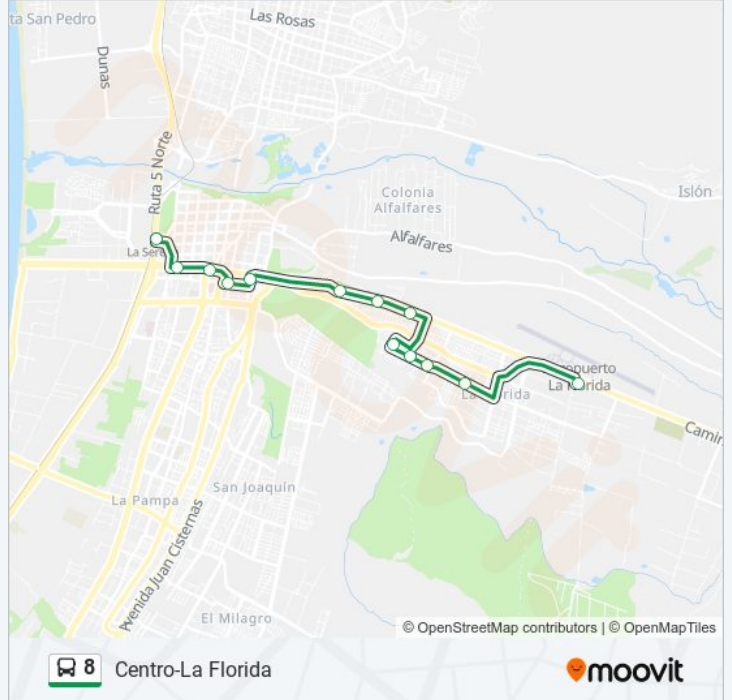

Usa la aplicación Moovit para encontrar la parada de la línea 8 de autobús más cercana y descubre cuándo llega la próxima línea 8 de autobús

**Sentido: Antena**

13 paradas

[VER HORARIO DE LA LÍNEA](#)

Pasarela Lider

Arauco, 83-86

Los Nardos, 157-162

Pichanilla, 1026-1078

Terminal La Florida

**Horario de la línea 8 de autobús**

Antena Horario de ruta:

lunes	06:20 - 19:59
martes	06:20 - 19:59
miércoles	06:20 - 19:59
jueves	06:20 - 19:59
viernes	06:20 - 19:59
sábado	06:40 - 19:30
domingo	07:40 - 19:00

**Información de la línea 8 de autobús****Dirección:** Antena**Paradas:** 13**Duración del viaje:** 30 min**Resumen de la línea:**