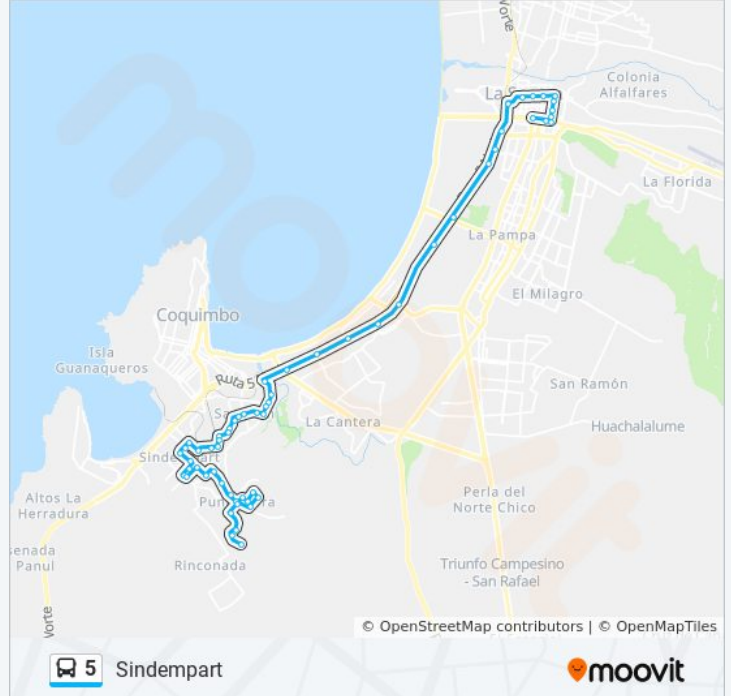

Información de la línea 5 de autobús

Dirección: La Serena

Paradas: 60

Duración del viaje: 136 min

Resumen de la línea:

Las Margaritas, 401-445

Las Margaritas, 302-328

Los Copihues, 863-901

465 Norte

Pescadores Norte

Pollo Al Paso

Peñuelas Norte

Colegio Adventista

4 Esquinas Norte

Pasarela Jumbo

Mall

Santo Tomas

Pasarela Lider

Brasil, 201-291

Brasil, 401-485

Brasil, 601-689

Brasil, 805-895

Infante, 407-491

Infante, 547-599