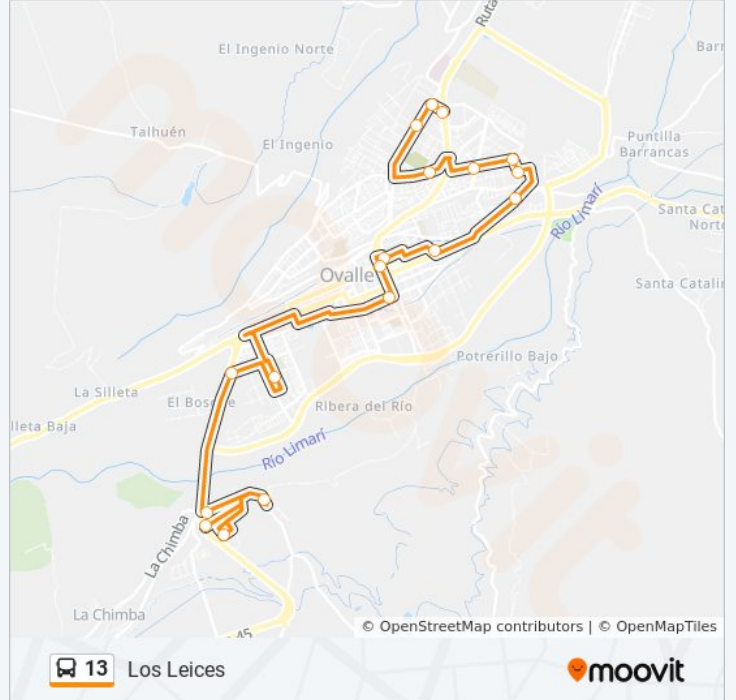

Sentido: Los Leices

18 paradas

[VER HORARIO DE LA LÍNEA](#)

Avenida Manuel Peñafiel Olivares, 410

Avenida La Paz, 1331-1383

Avenida La Paz, 1072-1120

Avenida Manuel Magallanes Moure, 839

Avenida Diagonal Circunvalación Americo Vespucio, 521

Avenida Diagonal Circunvalación Americo Vespucio, 540

Diaguitas

Ovalle - Huamalata - Villaseca - Samo Bajo, 586

Feria Modelo

Mistral-Ariztia

Ariztía Poniente, 149-223

Tangue, 25

Plaza

Salida Sur

D-621, 397

D-621, 540

Ruta 45, 31520

Ruta 45, 31520

Horario de la línea 13 de autobús

Los Leices Horario de ruta:

lunes	07:05 - 20:29
martes	07:05 - 20:29
miércoles	07:05 - 20:29
jueves	07:05 - 20:29
viernes	07:05 - 20:29
sábado	08:15 - 17:15
domingo	09:00 - 17:24

Información de la línea 13 de autobús

Dirección: Los Leices

Paradas: 18

Duración del viaje: 55 min

Resumen de la línea:

Los horarios y mapas de la línea 13 de autobús están disponibles en un PDF en moovitapp.com. Utiliza [Moovit App](#) para ver los horarios de los autobuses en vivo, el horario del tren o el horario del metro y las indicaciones paso a paso para todo el transporte público en La Serena y Coquimbo.