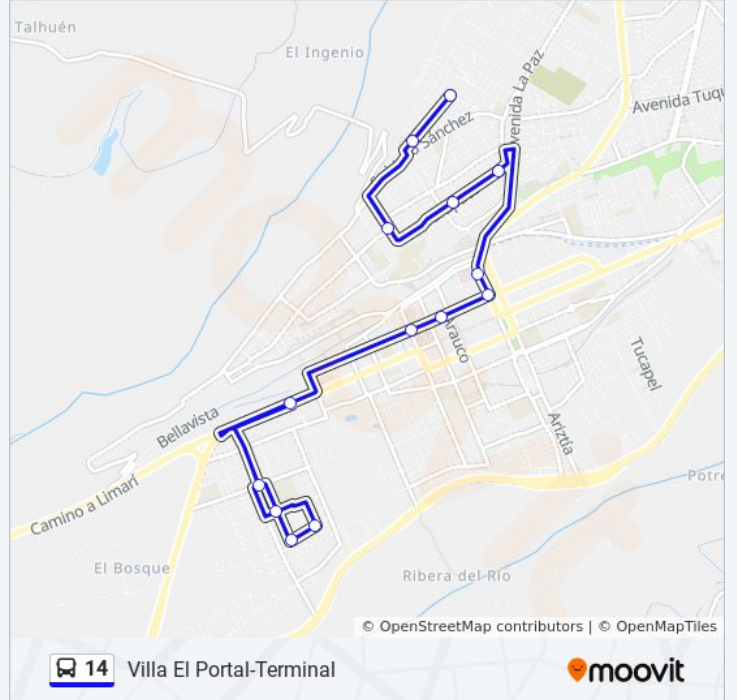

La línea 14 de autobús (Villa El Manzano) tiene 2 rutas. Sus horas de operación los días laborables regulares son: (1) a Villa El Manzano: 08:00 - 19:00(2) a Villa El Portal-Terminal: 07:25 - 18:49

Usa la aplicación Moovit para encontrar la parada de la línea 14 de autobús más cercana y descubre cuándo llega la próxima línea 14 de autobús

### Sentido: Villa El Portal-Terminal

14 paradas

[VER HORARIO DE LA LÍNEA](#)

Esmeralda, 532

Pasaje Las Teresianas, 561

Salvador Sanfuentes, 335

El Roble, 136

Avenida San Luis, 106

### Horario de la línea 14 de autobús

Villa El Portal-Terminal Horario de ruta:

lunes	07:25 - 18:49
martes	07:25 - 18:49
miércoles	07:25 - 18:49
jueves	07:25 - 18:49
viernes	07:25 - 18:49
sábado	09:00 - 18:24
domingo	09:00 - 18:24

### Información de la línea 14 de autobús

**Dirección:** Villa El Portal-Terminal

**Paradas:** 14

**Duración del viaje:** 27 min

**Resumen de la línea:**

Los horarios y mapas de la línea 14 de autobús están disponibles en un PDF en [moovitapp.com](https://moovitapp.com). Utiliza [Moovit App](#) para ver los horarios de los autobuses en vivo, el horario del tren o el horario del metro y las indicaciones paso a paso para todo el transporte público en La Serena y Coquimbo.