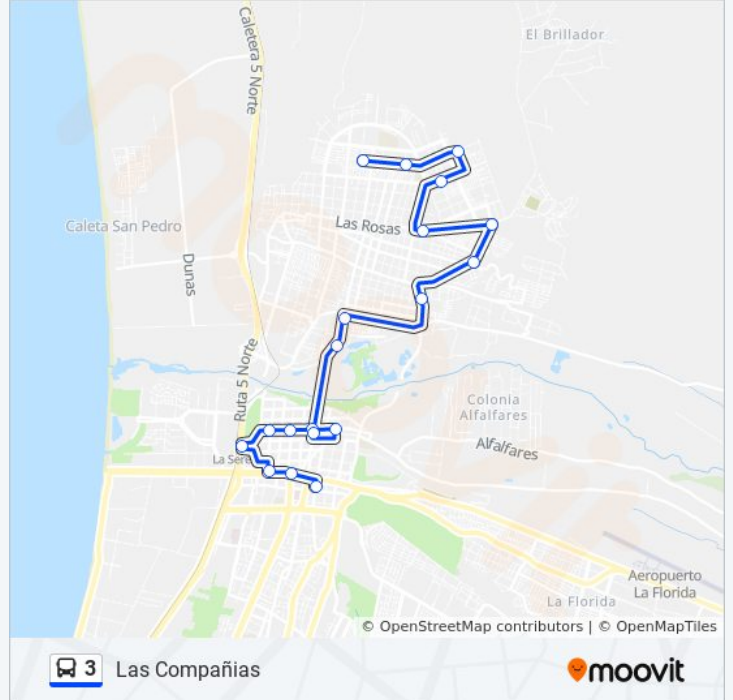

Bomberos

Matta, 602-680

Pasarela Lider

Brasil, 201-291

Brasil, 401-485

Brasil, 601-689

Brasil, 805-895

Peatonal La Recova, 742-786

Capellán Nicolás Correa, 2907-2973

Horario de la línea 3 de autobús

Las Compañías Horario de ruta:

lunes	07:30 - 18:56
martes	07:30 - 18:56
miércoles	07:30 - 18:56
jueves	07:30 - 18:56
viernes	07:30 - 18:56
sábado	08:30 - 19:00
domingo	09:00 - 18:00

Información de la línea 3 de autobús

Dirección: Las Compañías

Paradas: 19

Duración del viaje: 38 min

Resumen de la línea:

Los horarios y mapas de la línea 3 de autobús están disponibles en un PDF en moovitapp.com. Utiliza [Moovit App](#) para ver los horarios de los autobuses en vivo, el horario del tren o el horario del metro y las indicaciones paso a paso para todo el transporte público en La Serena y Coquimbo.