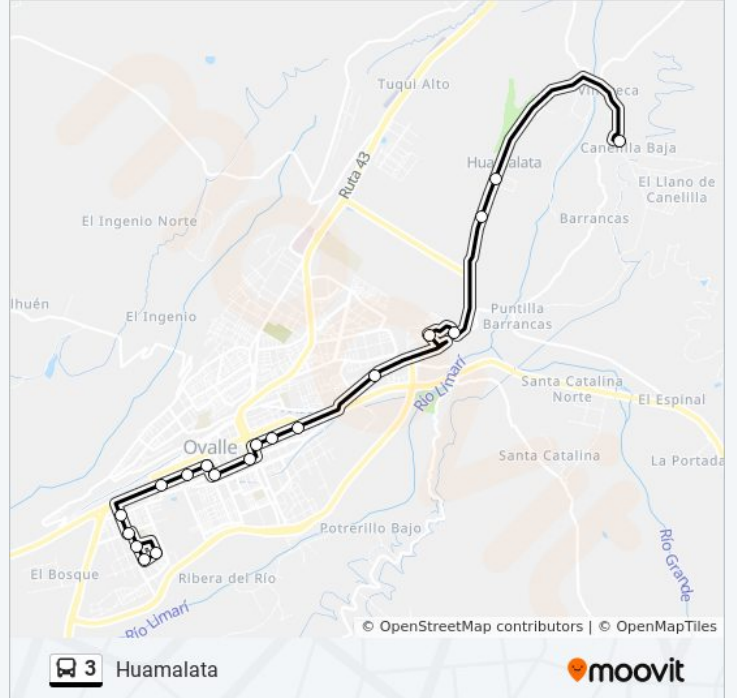

Sentido: Huamalata

19 paradas

[VER HORARIO DE LA LÍNEA](#)

Plaza Jorge Gonzalez

Blest Gana

Blest Gana

Mirador

Avenida Gobernadora Laura Pizarro Araya, 1280

Avenida David Perry, 424

D-593, 2290

D-593, 2290

D-585, 208

D-585, 679

Villaseca

Horario de la línea 3 de autobús

Huamalata Horario de ruta:

Sentido: Terminal

10 paradas

[VER HORARIO DE LA LÍNEA](#)

Villaseca

D-585, 679

D-585, 208

D-593, 2290

D-593, 2290

Avenida David Perry, 424

Feria Modelo

Libertad, 285

Libertad

Terminal

Horario de la línea 3 de autobús

Terminal Horario de ruta:

lunes	07:00 - 20:00
martes	07:00 - 20:00
miércoles	07:00 - 20:00
jueves	07:00 - 20:00
viernes	07:00 - 20:00
sábado	07:00 - 19:00
domingo	08:00 - 18:00