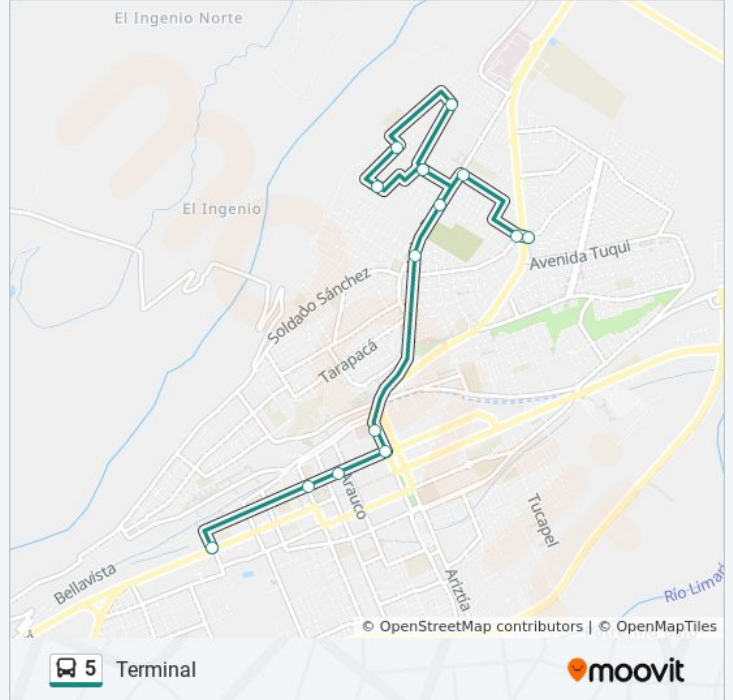

Avenida Manuel Magallanes Moure, 942

Calle Camilo Mori, 585

Avenida La Paz, 1004

Avenida La Paz, 1272

Las Aguilas, 713

Las Aguilas, 713

Avenida La Paz, 1004

Avenida La Paz, 858-880

Avenida La Paz, 688

Hospital

Ariztía Poniente, 149-223

Libertad, 285

Libertad

El Mirador, 246

Horario de la línea 5 de autobús

Terminal Horario de ruta:

lunes	06:35 - 19:50
martes	06:35 - 19:50
miércoles	06:35 - 19:50
jueves	06:35 - 19:50
viernes	06:35 - 19:50
sábado	07:00 - 19:00
domingo	08:00 - 18:00

Información de la línea 5 de autobús

Dirección: Terminal

Paradas: 15

Duración del viaje: 16 min

Resumen de la línea:

Los horarios y mapas de la línea 5 de autobús están disponibles en un PDF en moovitapp.com. Utiliza [Moovit App](#) para ver los horarios de los autobuses en vivo, el horario del tren o el horario del metro y las indicaciones paso a paso para todo el transporte público en La Serena y Coquimbo.