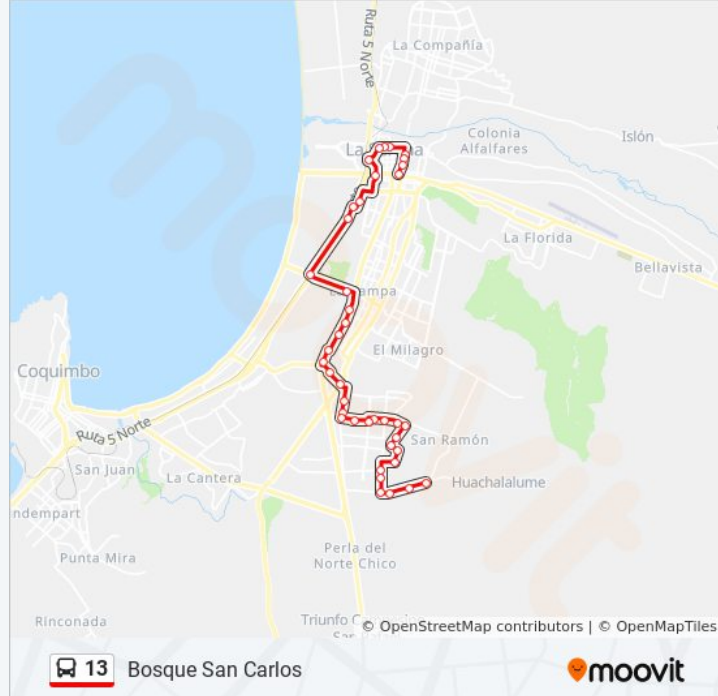

**Información de la línea 13 de autobús****Dirección:** Bosque San Carlos**Paradas:** 40**Duración del viaje:** 45 min**Resumen de la línea:**

Coquimbo, 396

Curicó, 420

Linares, 321

Pedro Aguirre Cerda

Linares, 801-899

Calle Talca, 1000

Talca, 1168-1198

Antonio Vargas Figueroa, 501

Talca, 1771

Cabo Exequiel Aroca

Cabo Exequiel Aroca, 991

Calle Manuel Del Cruz V, 1011

Calle Manuel Del Cruz V, 1171

### Sentido: Huachalalume - La Serena

50 paradas

[VER HORARIO DE LA LÍNEA](#)

Salvador Allende, 78

Calle Huachalalume St, 18

Calle Huachalalume St, 23

Camino A Huachalalume, 19

Camino A Huachalalume, 37