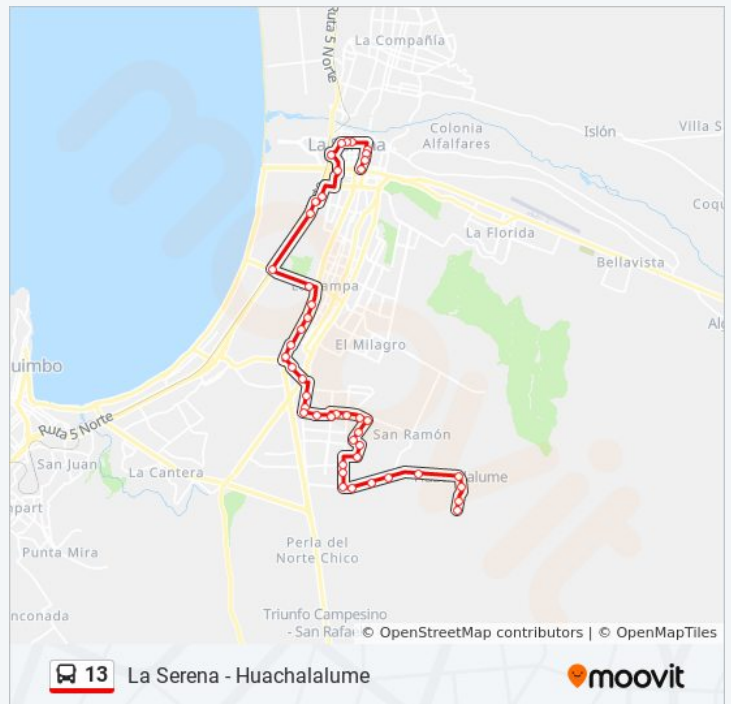

Colón, 335-399

Colón, 205-299

Pasarela Lider

Pedro Pablo Muñoz, 831

Mall Plaza La Serena

Mall

Pasarela Jumbo

Ruta 5 / 4 Esquinas

Cuatro Esquinas, 325-399

Paradero 8

Paradero 9

Paradero 10

Paradero 11

Ruta 43, 5995

Pedro Lira, 172-198

Regimiento Arica, 303

Coquimbo, 396

Curicó, 420

Linares, 321

Pedro Aguirre Cerda

Linares, 801-899

Calle Talca, 1000

Talca, 1168-1198

Antonio Vargas Figueroa, 501

Talca, 1771

Cabo Exequiel Aroca

Cabo Exequiel Aroca, 991

Calle Manuel Del Cruz V, 1011

Calle Manuel Del Cruz V, 1171

Reserva Nacional Los Ruiles, 1179

Victor Taborga Vega, 1332

Párroco Waldo Alcalde, 1340

Calle Waldo Alcalde, 1751

Información de la línea 13 de autobús

Dirección: La Serena - Huachalalume

Paradas: 45

Duración del viaje: 52 min

Resumen de la línea: