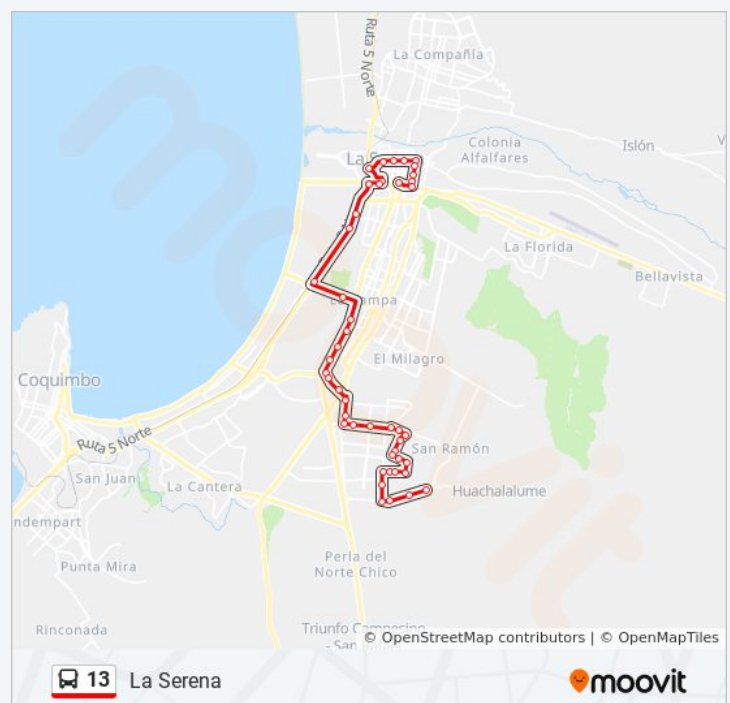

### Horario de la línea 13 de autobús

La Serena Horario de ruta:

lunes	06:50 - 07:20
martes	06:50 - 07:20
miércoles	06:50 - 07:20
jueves	06:50 - 07:20
viernes	06:50 - 07:20
sábado	Sin Servicio
domingo	Sin Servicio

### Información de la línea 13 de autobús

**Dirección:** La Serena

**Paradas:** 46

**Duración del viaje:** 46 min

**Resumen de la línea:**

Regimiento Arica, 310-364

Regimiento Arica, 601-699

Balmaceda Servicio