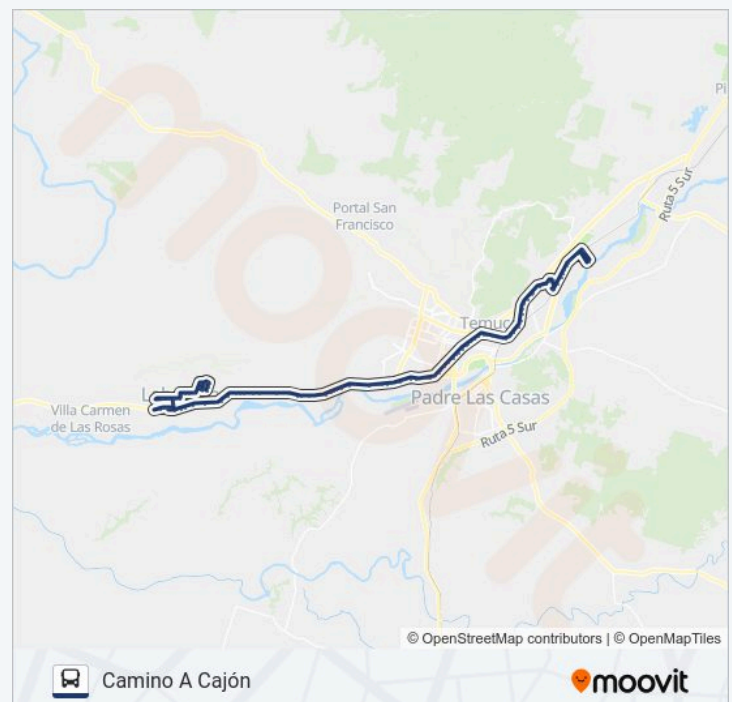

El Bosque / Los Alamos - Norte

El Bosque - Norte / A Lago Hermoso

El Bosque / Gorbea - Norte

1 Oriente / Los Lingues - Poniente

1 Oriente / Los Maquis

Los Raulies / 1 Oriente - Norte

Los Raulies / Los Alerces - Norte

Los Raulies / Los Avellanos

Los Raulies / Los Robles

Los Raulies / Maipo

Los Raulies / Tronador

Los Raulies / Tupungato

Los Avellanos / Las Begonias - Poniente

Horario de la línea 2 B de autobús

Camino A Cajón Horario de ruta:

lunes	06:00-23:00
martes	06:00-23:00
miércoles	06:00-23:00
jueves	06:00-23:00
viernes	06:00-23:00
sábado	06:00-23:00
domingo	07:00-23:00

Información de la línea 2 B de autobús

Dirección: Camino A Cajón

Paradas: 124

Duración del viaje: 117 min

Resumen de la línea:

Los Chilcos / Los Avellanos - Sur

3 Norte / Los Avellanos

3 Poniente / 2 Norte - Poniente

1 Norte / 6 Poniente - Norte

S - 30 / La Cosecha - Norte

S - 30 / Los Aguiluchos - Norte