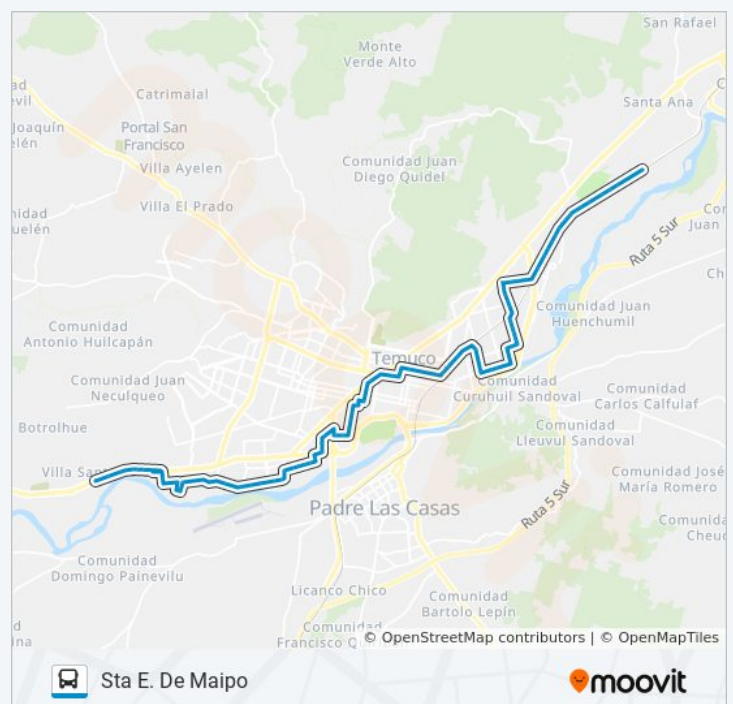

lunes	6:00 - 21:00
martes	6:00 - 21:00
miércoles	6:00 - 21:00
jueves	6:00 - 21:00
viernes	6:00 - 21:00
sábado	6:00 - 20:00
domingo	6:00 - 20:00

Información de la línea 4 A de autobús

Dirección: Sta E. De Maipo

Paradas: 85

Duración del viaje: 122 min

Resumen de la línea:

Uno Norte / Ecuador

1 Norte / Ziem - Poniente

1 Norte/ 3 Oriente

Barros Arana / Melinka - Poniente

Cornelio Saavedra / Chepu