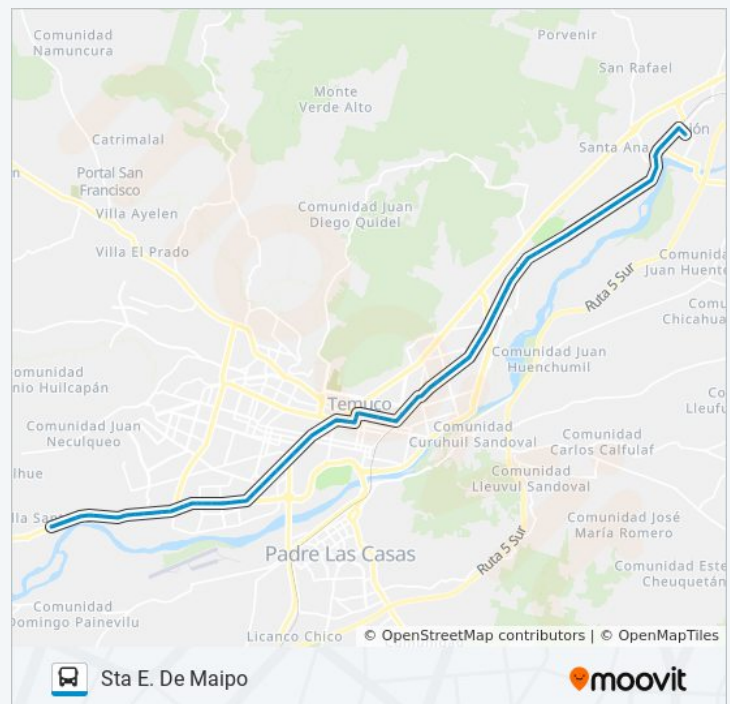

S- 215 / Parque Costanera II - Poniente

S- 215 / Tirso De Molina

S- 215 / Juan Rulfo - Norte

Barros Arana / Mariano Azuela

S- 215 / Roni Bandini

S- 215 / Gustavo Adolfo Bequer - Poniente

S- 215 / Calderon De La Barca - Poniente

S- 215 / Antonio Machado - Poniente

S- 215 / Jacinto Benavente

S- 215 / Los Tineos - Poniente

Horario de la línea 4 B de autobús

Sta E. De Maipo Horario de ruta:

| | |
|-----------|---------------|
| lunes | 06:00 - 21:00 |
| martes | 06:00 - 21:00 |
| miércoles | 06:00 - 21:00 |
| jueves | 06:00 - 21:00 |
| viernes | 06:00 - 21:00 |
| sábado | 06:00 - 20:00 |
| domingo | 06:00 - 20:00 |

Información de la línea 4 B de autobús

Dirección: Sta E. De Maipo

Paradas: 90

Duración del viaje: 74 min

Resumen de la línea:

S - 215 / Jacaranda - Poniente

S - 215 / Huingan - Poniente

Barros Arana / Los Nogales