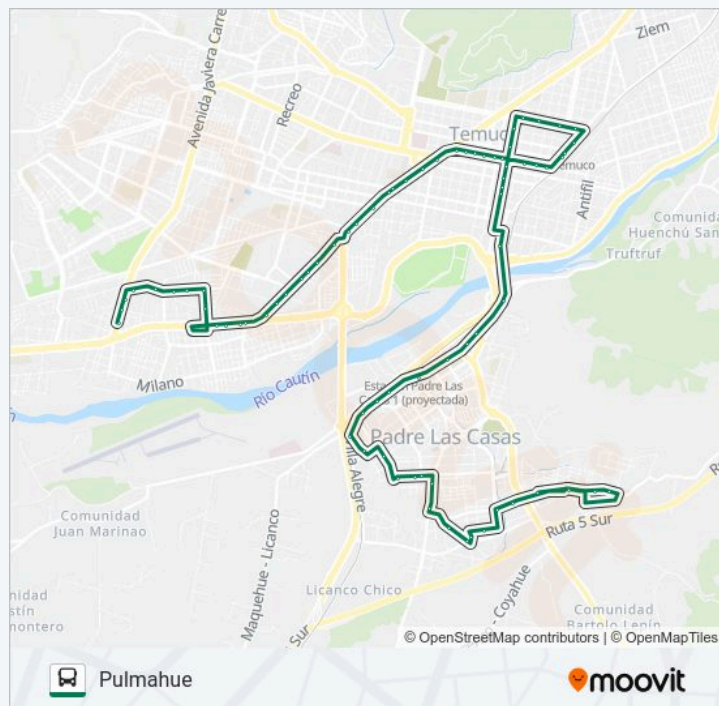

## Información de la línea 8 B de autobús

**Dirección:** Pulmahue

**Paradas:** 78

**Duración del viaje:** 118 min

**Resumen de la línea:**

Barros Arana / Anibal Pinto - Oriente

Barros Arana / Miraflores - Oriente