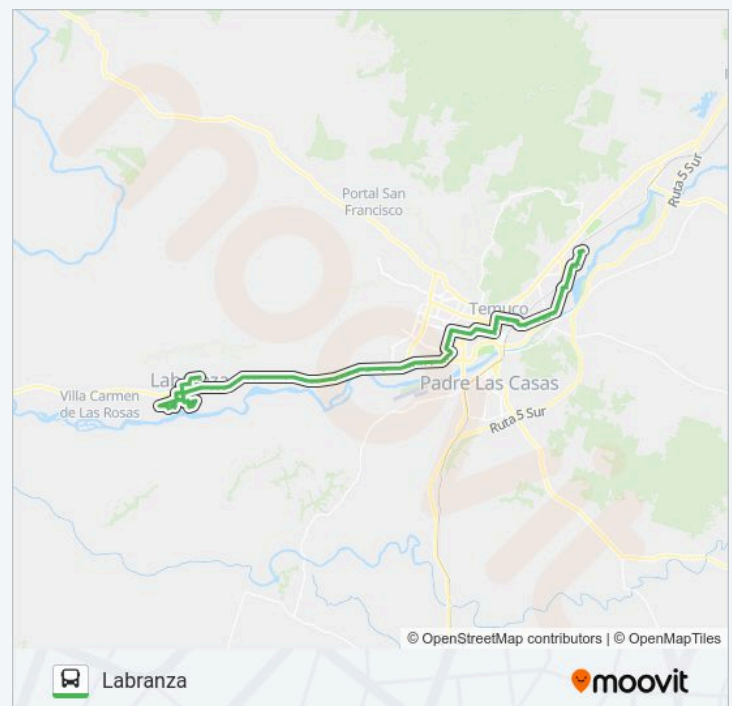

## Horario de la línea 5 B de autobús

Labranza Horario de ruta:

lunes	06:00-22:00
martes	06:00-22:00
miércoles	06:00-22:00
jueves	06:00-22:00
viernes	06:00-22:00
sábado	06:00-22:00
domingo	06:00-22:00

## Información de la línea 5 B de autobús

**Dirección:** Labranza

**Paradas:** 128

**Duración del viaje:** 197 min

**Resumen de la línea:**

Antifil / Voltaire

Antifil / Araucaria

Antifil / Diego Portales

Vicuña Mackenna - San Martín

San Martin / Gral Pedro Lagos

San Martin / Las Heras

San Martin / Blanco Encalada

Caupolican / Prieto Sur / Oriente

Caupolican / San Martin / Oriente

Caupolican / Bernardo O`Higgins / Poniente