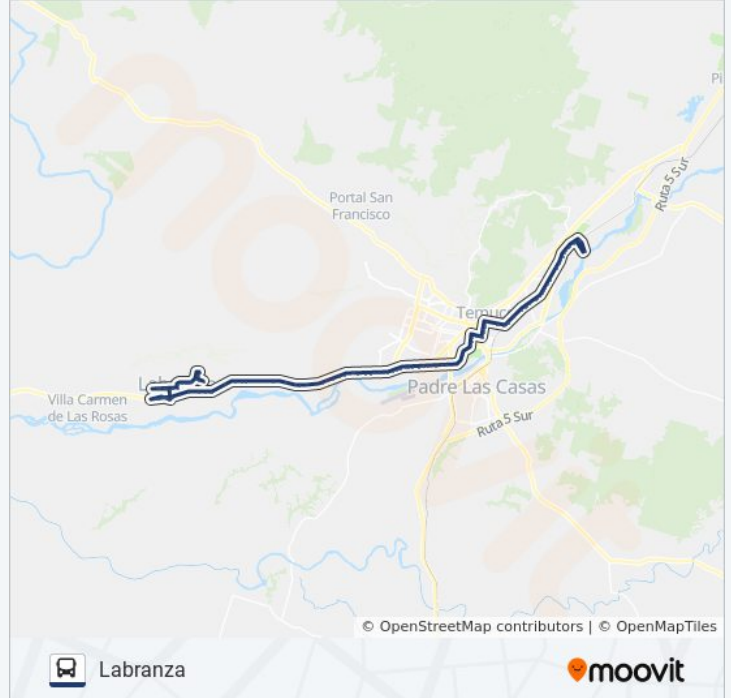

### Información de la línea 2 C de autobús

**Dirección:** Labranza

**Paradas:** 120

**Duración del viaje:** 158 min

**Resumen de la línea:**

Barros Arana / 3 Norte - Poniente  
Barros Arana / Melinka - Poniente  
Barros Arana / Pedro Cartes - Poniente  
Barros Arana / Vicente Perez Rosales - Poniente  
Barros Arana / Valparaiso  
Barros Arana / Daniel De La Vega  
Barros Arana / Condominio Plaza Club  
Barros Arana / Tucapel  
Barros Arana / Francisco Bilbao - Norte  
Barros Arana / Basilio Urrutia - Poniente  
Barros Arana / Miraflores - Poniente  
Barros Arana / Lautaro - Norte  
Barros Arana / Anibal Pinto - Poniente  
Manuel Rodriguez / Manuel Antonio Matta  
Manuel Rodríguez/ General Cruz  
Manuel Rodriguez / General Mackenna  
Manuel Rodriguez / Plaza Teodoro Schmidt  
Fin B8 - Vicuna Mackenna / Diego Portales  
Vicuna Mackenna / Manuel Montt / Poniente  
Vicuna Mackenna / Claro Solar / Poniente  
Vicuna Mackenna / Anton / Poniente  
Vicuña Mackenna - San Martín  
San Martin / Gral Pedro Lagos  
San Martin / Las Heras  
Gral Carrera / San Martin  
Gral Carrera / Imperial  
Gral Carrera / Eduardo Rodriguez  
Manuel Recabarren / Poniente  
Manuel Recabarren / Los Sauces  
Manuel Recabarren / Capri / Norte  
Manuel Recabarren / Francisco Salazar  
Manuel Recabarren / Venecia - Norte  
Manuel Recabarren / Imperiali - Norte

Manuel Recabarren / Mantua - Norte

Manuel Recabarren / Leonardo Da Vinci - Norte

Manuel Recabarren / Los Pioneros - Norte

Manuel Recabarren / Marga Marga - Norte

Manuel Recabarren / Isla Baleares - Norte

Recabarren / Albireo