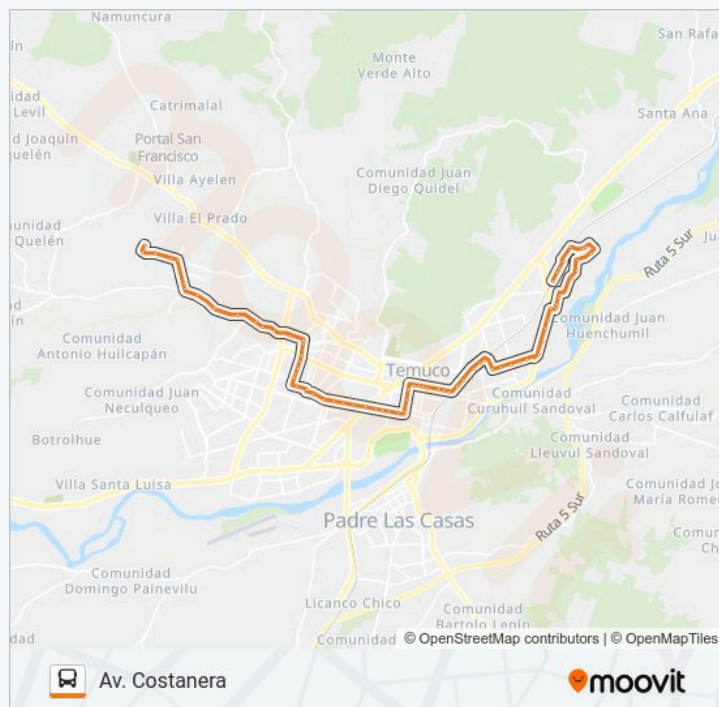

Gral Pedro Lagos / San Martin

Gral Pedro Lagos / Antonio

Gral Pedro Lagos / Manuel Montt / Oriente

Información de la línea 6 A de autobús

Dirección: Av. Costanera

Paradas: 76

Duración del viaje: 103 min

Resumen de la línea: