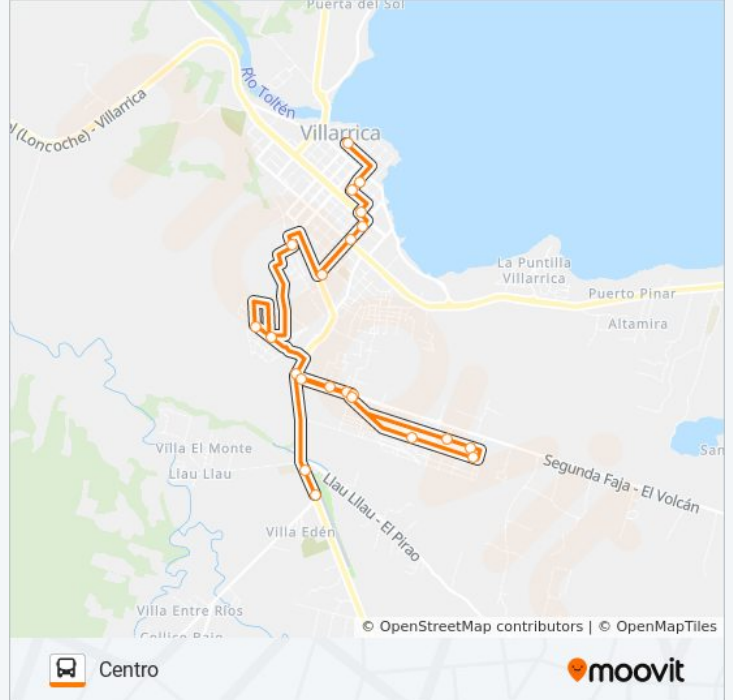

Sentido: Centro

22 paradas

[VER HORARIO DE LA LÍNEA](#)

Ruta Villarrica - Pucon

S-95-T, 3148

Colegio San Mateo

Luis Advis

Francia - Psje Suiza

Horario de la línea 3B de autobús

Centro Horario de ruta:

lunes	7:00 - 20:00
martes	7:00 - 20:00
miércoles	7:00 - 20:00
jueves	7:00 - 20:00
viernes	7:00 - 20:00
sábado	8:00 - 20:00
domingo	9:00 - 20:00

Información de la línea 3B de autobús

Dirección: Centro

Paradas: 22

Duración del viaje: 25 min

Resumen de la línea:

Sentido: Relun

27 paradas

[VER HORARIO DE LA LÍNEA](#)

Pedro De Valdivia