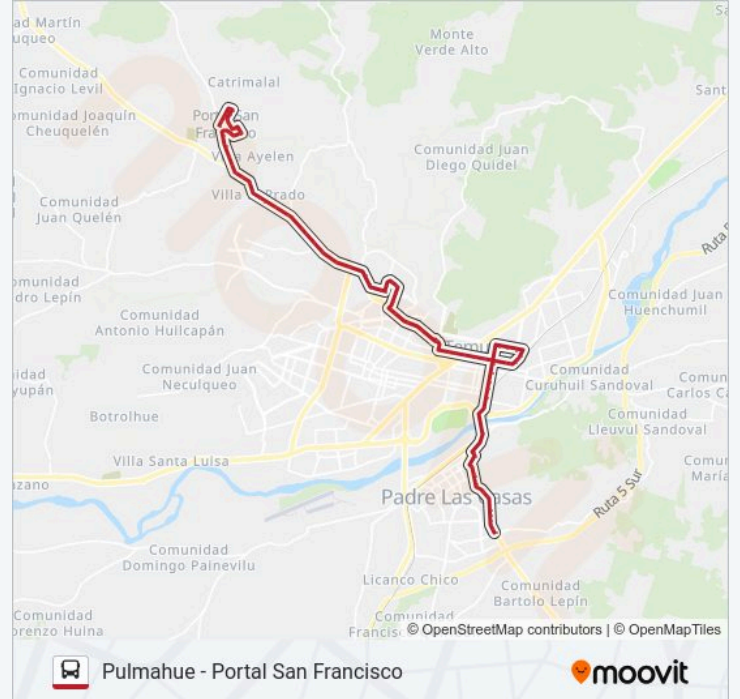

Pedro De Valdivia / Trizano

Pedro De Valdivia / España

Pedro De Valdivia / Venezuela - Norte

San Fernando / Pedro De Valdivia

San Fernando, 218

San Fernando, 310

Regidor Francisco Poblete / Traiguen

Regidor Francisco Poblete / Recreo

Recreo / Purén

Recreo / Av. Cristóbal Colón

Cristobal Colon - Norte / Yumbel

Cristobal Colon / Pedro De Valdivia

Av. Pedro De Valdivia / Reloncaví

Pedro De Valdivia / Independencia

Pedro De Valdivia / Av. Javiera Carrera

Pedro De Valdivia, Psj. Nido De Águila

Av. Pedro De Valdivia / Psj. El Prado 2

S-20/ Km 1,4

S-20/ Km 1,6

S-20/ Km 1,8

La Serena / S-20

S - 258 Oriente / Km 0,14

S - 258 - Oriente / Km 0,39