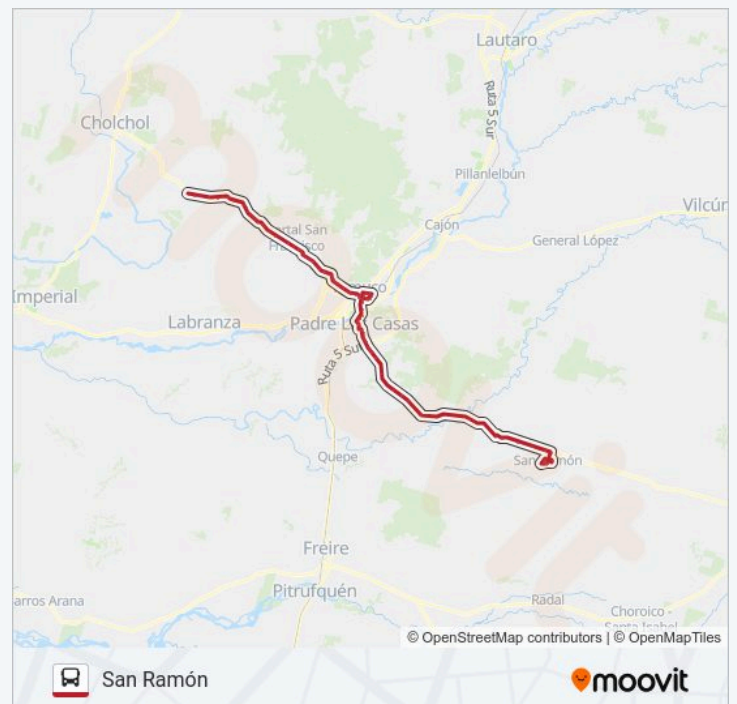

S-20/ Terminal Línea 9

La Serena / S-20

S-20/ Km 1,8

S-20/ Km 1,6

S-20, 2225

### Horario de la línea 3 D de autobús

San Ramón Horario de ruta:

lunes	06:00 - 22:59
martes	06:00 - 22:59
miércoles	06:00 - 22:59
jueves	06:00 - 22:59
viernes	06:00 - 22:59
sábado	06:00 - 22:00
domingo	07:00 - 20:00

### Información de la línea 3 D de autobús

**Dirección:** San Ramón

**Paradas:** 111

**Duración del viaje:** 119 min

**Resumen de la línea:**

S-20, 2225

Pedro De Valdivia / Los Álamos

S-20/ Km 0,7