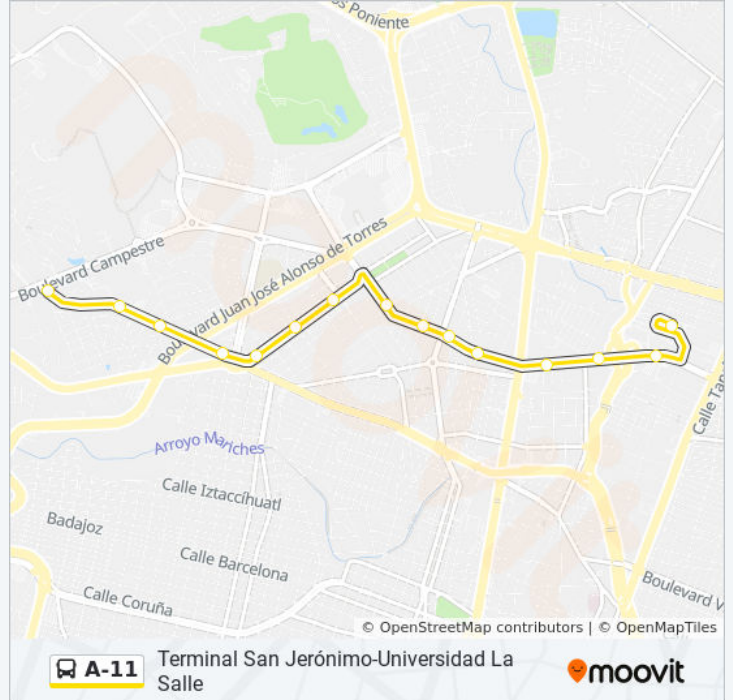

Información de la línea A-11 de autobús

Dirección: Terminal San Jerónimo-Universidad La Salle

Paradas: 15

Duración del viaje: 22 min

Resumen de la línea:

Sentido: Universidad La Salle-Terminal San Jerónimo

17 paradas

[VER HORARIO DE LA LÍNEA](#)

- Bulevar Campestre 2003 - Bosques Del Refugio
- Bulevar Campestre - Bosques Del Refugio
- Bulevar Campestre - Lomas Del Campestre
- Bulevar Campestre 1805 - Lomas Del Campestre
- Bld. Campestre 1701 - Lomas Del Campestre
- Manuel Lopez Sanabria - Lomas Del Campestre
- Manuel López Sanabria - Lomas Del Campestre
- Panorama - Panorama
- Panorama - Panorama
- Panorama - Panorama
- Bulevar Campestre - Valle Del Campestre
- Bulevar Campestre - Panorama
- Bulevar Campestre 301 - Jardines Del Moral
- Bld. Campestre - Peñitas
- Bld. Campestre - Peñitas
- Bulevar Campestre 55 - De Los Gómez Predio
- Terminal San Jeronimo

Horario de la línea A-11 de autobús

Universidad La Salle-Terminal San Jerónimo Horario de ruta:

lunes	05:34 - 22:33
martes	05:34 - 22:33
miércoles	05:34 - 22:33
jueves	05:34 - 22:33
viernes	05:34 - 22:33
sábado	05:50 - 22:36
domingo	05:50 - 22:36

Información de la línea A-11 de autobús

Dirección: Universidad La Salle-Terminal San Jerónimo

Paradas: 17

Duración del viaje: 21 min

Resumen de la línea:

Los horarios y mapas de la línea A-11 de autobús están disponibles en un PDF en moovitapp.com. Utiliza [Moovit App](#) para ver los horarios de los autobuses en vivo, el horario del tren o el horario del metro y las indicaciones paso a paso para todo el transporte público en León.