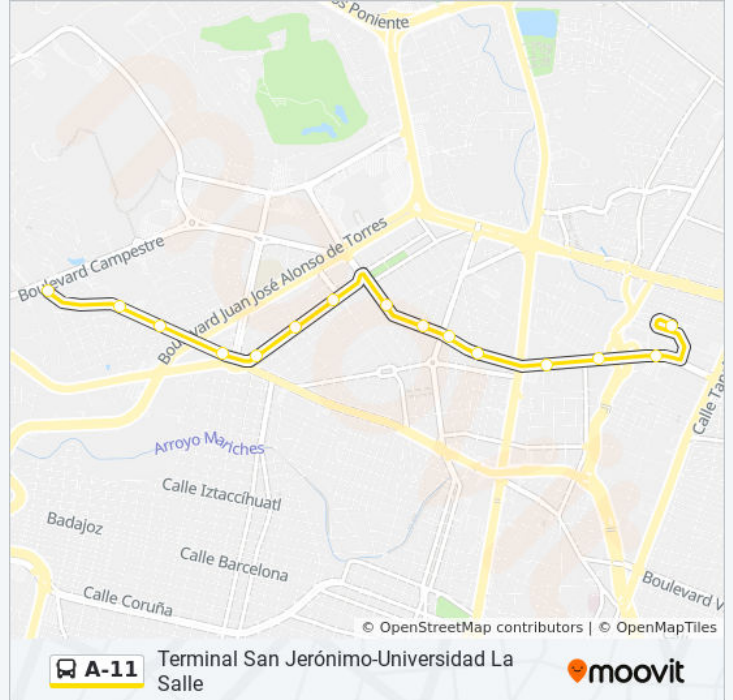

Usa la aplicación Moovit para encontrar la parada de la línea A-11 de autobús más cercana y descubre cuándo llega la próxima línea A-11 de autobús

Sentido: Terminal San Jerónimo-Universidad La Salle

15 paradas

[VER HORARIO DE LA LÍNEA](#)

Terminal San Jeronimo
Bulevar Campestre 42 - De Los Gómez Predio
Bulevar Campestre 106 - De Los Gómez Predio
Estación Peñitas
Bulevar Campestre - Jardines Del Moral
Bulevar Campestre 404 - Jardines Del Moral
Bulevar Campestre - Jardines Del Moral
Bulevar Campestre- Valle Del Campestre
Panorama - Valle Del Campestre
Panorama - Panorama
Panorama - Panorama
Av. Universidad - Lomas Del Campestre
Av. Universidad - Lomas Del Sol
Av. Universidad - Fracc. Lomas Del Campestre
Universidad 619 - Del Mirador Campestre

Horario de la línea A-11 de autobús

Terminal San Jerónimo-Universidad La Salle Horario de ruta:

lunes	05:58 - 23:00
martes	05:58 - 23:00
miércoles	05:58 - 23:00
jueves	05:58 - 23:00
viernes	05:58 - 23:00
sábado	06:13 - 23:00
domingo	06:13 - 23:00

Información de la línea A-11 de autobús

Dirección: Terminal San Jerónimo-Universidad La Salle

Paradas: 15

Duración del viaje: 22 min

Resumen de la línea:

Sentido: Universidad La Salle-Terminal San Jerónimo