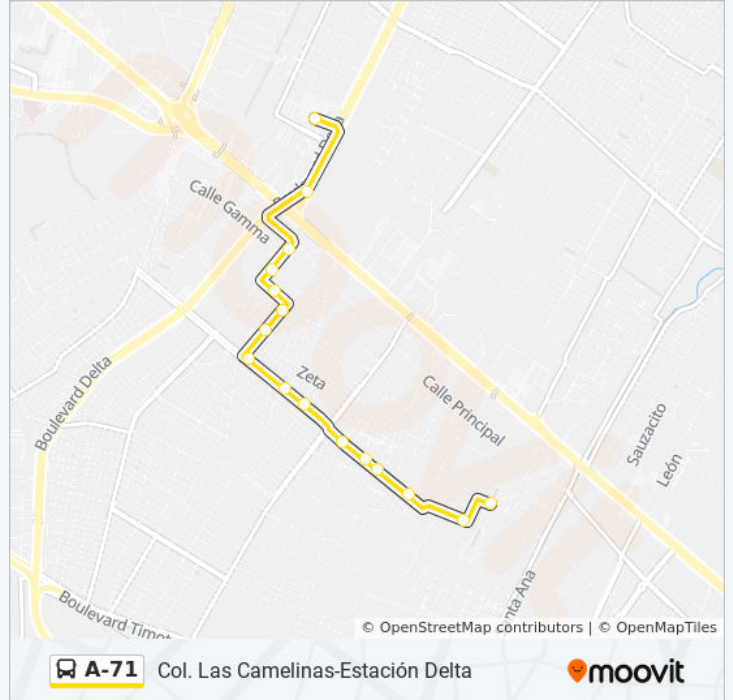

Los horarios y mapas de la línea A-71 de autobús están disponibles en un PDF en moovitapp.com. Utiliza [Moovit App](#) para ver los horarios de los autobuses en vivo, el horario del tren o el horario del metro y las indicaciones paso a paso para todo el transporte público en León.

[Acerca de Moovit](#) • [Soluciones MaaS](#) • [Países incluidos](#) • [Comunidad de Moovitors](#)

© 2023 Moovit - Todos los derechos reservados

**Mira los tiempos de llegada
en tiempo real**