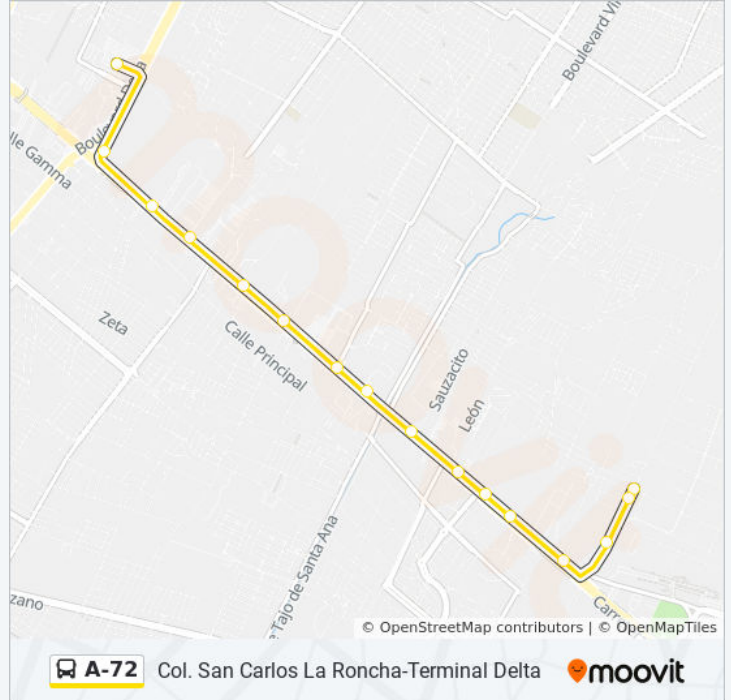

Boulevard Universidad Tecnológica - Universidad Tecnológica

Boulevard Universidad Tecnológica - León De Los Aldama

Boulevard Milenio 218 - Arboledas Del Campo

Boulevard Milenio - Fracciones De Los Aguirre

Boulevard Milenio - Fracciones De Los Aguirre

Horario de la línea A-72 de autobús

Terminal Delta-Col. San Carlos La Roncha Horario de ruta:

lunes	05:37 - 23:00
martes	05:37 - 23:00
miércoles	05:37 - 23:00
jueves	05:37 - 23:00
viernes	05:37 - 23:00
sábado	06:10 - 23:00
domingo	06:00 - 23:00

Información de la línea A-72 de autobús

Dirección: Terminal Delta-Col. San Carlos La Roncha

Paradas: 23

Duración del viaje: 23 min

Resumen de la línea:

Bldv. Milenio - Arboledas Del Campo

Bldv. Universidad Tecnológica - Arboledas Del Campo

Bldv. Aeropuerto - San Carlos La Roncha

Bldv Aeropuerto - San Carlos La Roncha

Herradura - San Carlos La Roncha

La Herradura - San Carlos La Roncha

La Herradura - San Carlos La Roncha

Los horarios y mapas de la línea A-72 de autobús están disponibles en un PDF en moovitapp.com. Utiliza [Moovit App](#) para ver los horarios de los autobuses en vivo, el horario del tren o el horario del metro y las indicaciones paso a paso para todo el transporte público en León.