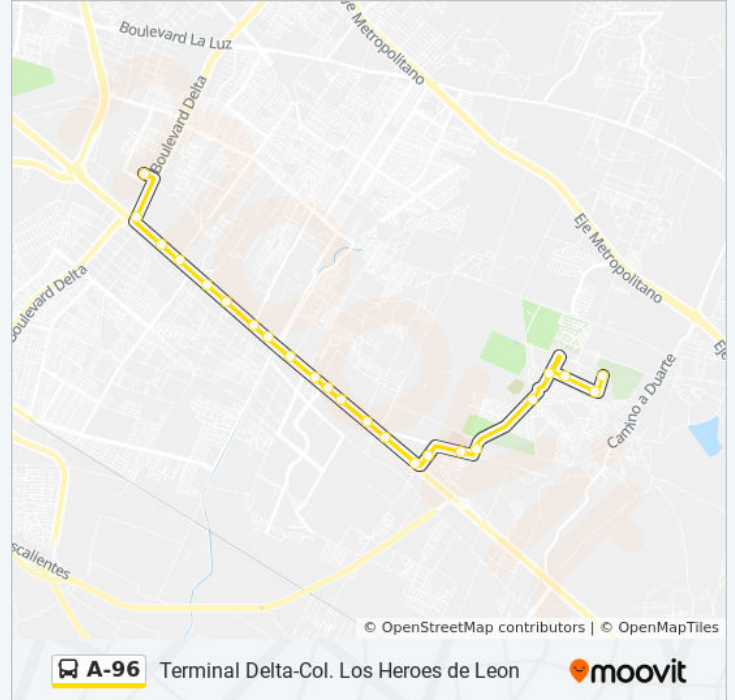

Usa la aplicación Moovit para encontrar la parada de la línea A-96 de autobús más cercana y descubre cuándo llega la próxima línea A-96 de autobús

Sentido: Col. Los Heroes De Leon-Terminal Delta

23 paradas

[VER HORARIO DE LA LÍNEA](#)

Boulevard Vicente Valtierra - Héros De León
Héros De La Alhóndiga - Héros De León
Héros De La Alhóndiga - Héros De León
Boulevard Cañaveral - Héros De León
Boulevard Cañaveral - Héros De León
Boulevard Milenio - Fracciones De Los Aguirre
Blvd. Milenio - Arboledas Del Campo
Blvd. Universidad Tecnológica - Arboledas Del Campo
Blvd. Aeropuerto - San Carlos La Roncha
Blvd Aeropuerto - San Carlos La Roncha
Boulevard Aeropuerto - San Carlos La Roncha
Carretera Federal 45 - Fracciones De San Carlos
Carretera Federal 45 - Fracciones De San Carlos
Boulevard Aeropuerto - Valle De San Carlos
Boulevard Aeropuerto - Valle De San Carlos
Boulevard Aeropuerto - Camelinas
Boulevard Aeropuerto - El Dorado
Boulevard Aeropuerto - San José El Alto
Boulevard Aeropuerto - Camelinas
Boulevard Aeropuerto - Residencial El Cid

Información de la línea A-96 de autobús

Dirección: Col. Los Heroes De Leon-Terminal Delta

Paradas: 23

Duración del viaje: 25 min

Resumen de la línea:

Boulevard Aeropuerto - Plaza Outles

Vuelta Derecha De Blvd. Aeropuerto A Blvd Delta

Terminal Delta

Sentido: Terminal Delta-Col. Los Heroes De Leon

20 paradas

[VER HORARIO DE LA LÍNEA](#)

Terminal Delta

Boulevard Delta - Fracciones De Santa Julia

Boulevard Aeropuerto - San José El Alto

Aeropuerto - San José El Alto