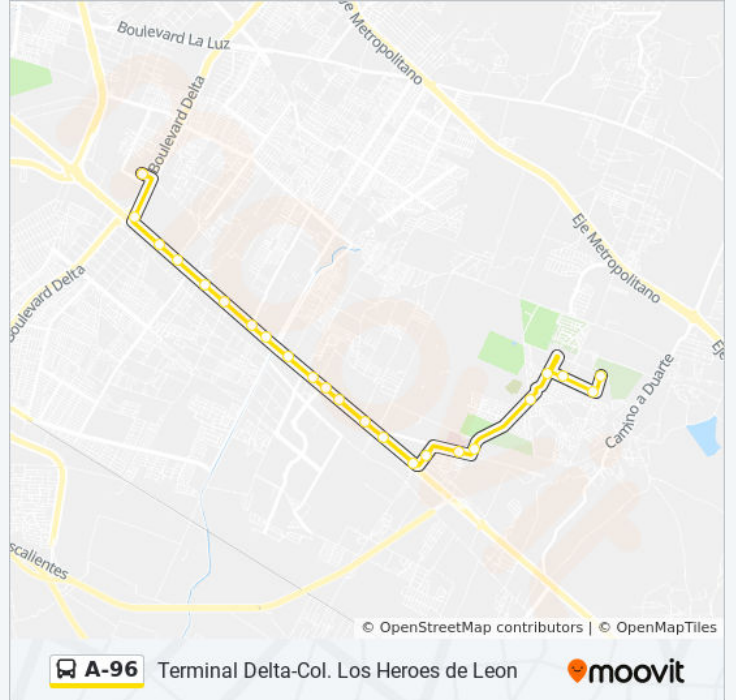

Usa la aplicación Moovit para encontrar la parada de la línea A-96 de autobús más cercana y descubre cuándo llega la próxima línea A-96 de autobús

Sentido: Col. Los Heroes De Leon-Terminal Delta

23 paradas

Información de la línea A-96 de autobús

Dirección: Col. Los Heroes De Leon-Terminal Delta

Paradas: 23

Duración del viaje: 25 min

Resumen de la línea:

Boulevard Aeropuerto - Plaza Outles

Vuelta Derecha De Blvd. Aeropuerto A Blvd Delta

lunes	05:42 - 23:00
martes	05:42 - 23:00
miércoles	05:42 - 23:00
jueves	05:42 - 23:00
viernes	05:42 - 23:00
sábado	05:48 - 23:00
domingo	05:51 - 23:00

Información de la línea A-96 de autobús

Dirección: Terminal Delta-Col. Los Heroes De Leon

Paradas: 20

Duración del viaje: 25 min

Resumen de la línea:

Boulevard Vicente Valtierra 10528 - Héroes De León

Boulevard Vicente Valtierra 10626 - Héroes De León

Boulevard Vicente Valtierra - Héroes De León