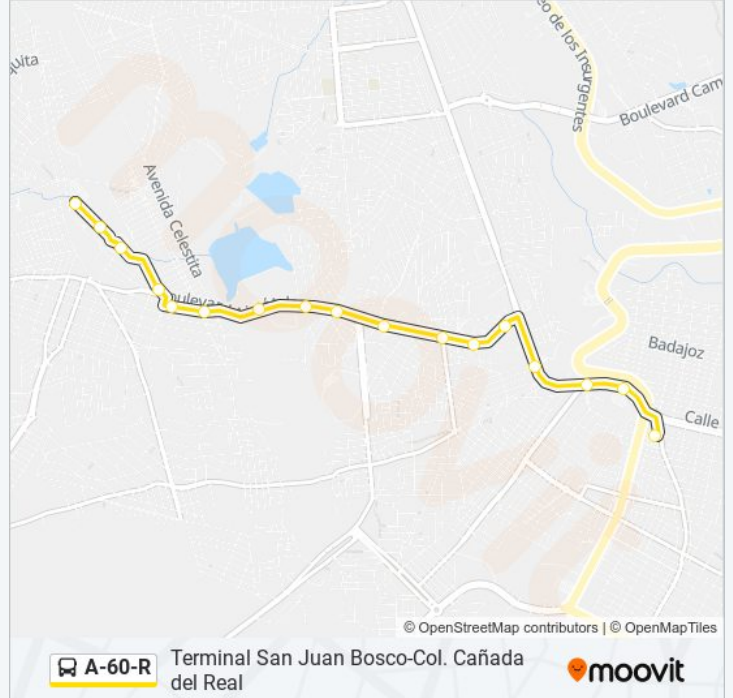

### Sentido: Col. Cañada Del Real-Terminal San Juan Bosco

17 paradas

[VER HORARIO DE LA LÍNEA](#)

Cañada De Las Flores - La Soledad  
Cañada De Las Flores - Cañada Del Real  
Cañada De Las Flores - Cañada Del Real  
Fundición Leonesa - La Fragua  
Unamuno - La Piedad  
Unamuno - La Piedad  
Aristóteles 1000 - La Piedad  
Boulevard Aristóteles - Frutal De La Hacienda  
Blvd. Aristóteles - Cerrito Amarillo  
Aristóteles - Observatorio  
Blvd. Aristóteles - Cerrito De La Joya  
Blvd. Aristóteles - Cerrito Amarillo  
Boulevard Aristóteles - Cerrito Amarillo  
Blvd. San Juan Bosco - Observatorio  
Blvd. San Juan Bosco - Cima Diamante  
Bulevar San Juan Bosco - Cima Diamante  
Terminal San Juan Bosco

### Horario de la línea A-60-R de autobús

Col. Cañada Del Real-Terminal San Juan Bosco

Horario de ruta:

lunes	05:28 - 22:33
martes	05:28 - 22:33
miércoles	05:28 - 22:33
jueves	05:28 - 22:33
viernes	05:28 - 22:33
sábado	05:42 - 22:30
domingo	06:01 - 22:39

### Información de la línea A-60-R de autobús

**Dirección:** Col. Cañada Del Real-Terminal San Juan Bosco

**Paradas:** 17

**Duración del viaje:** 21 min

**Resumen de la línea:**

## Sentido: Terminal San Juan Bosco-Col. Cañada Del Real

18 paradas

[VER HORARIO DE LA LÍNEA](#)

Terminal San Juan Bosco

Bulevar San Juan Bosco - Cima Diamante

Bulevar San Juan Bosco - Cima Diamante

Bldv. San Juan Bosco - Fracc. Panorámico