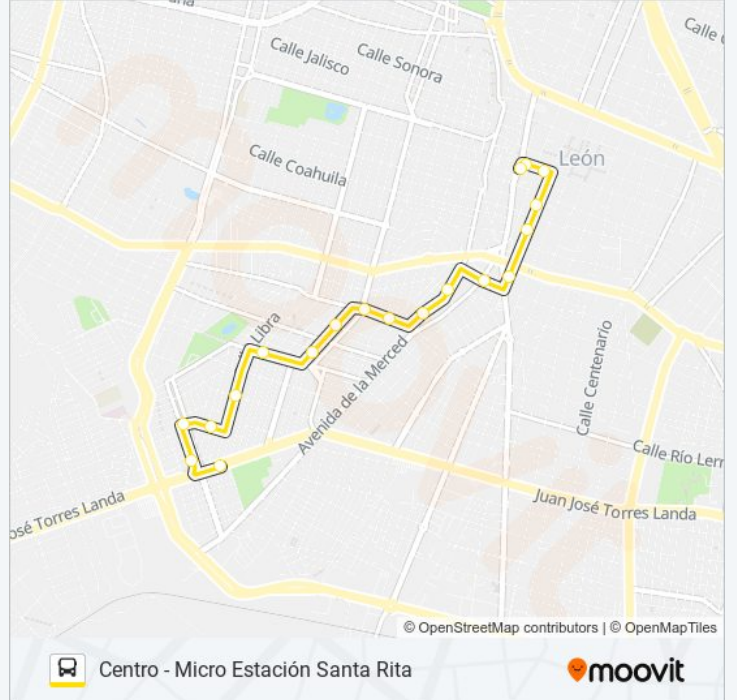

[VER HORARIO DE LA LÍNEA](#)

Avenida Miguel Alemán - Centro

Avenida B.Domínguez Poniente 421 - Zona Centro

Avenida B.Domínguez Poniente A - Centro

Justo Sierra 322 - Centro

Justo Sierra 434 - Centro

Justo Sierra - San Juan De Dios

Calle Parral Oriente, 505

Costa Rica 838-876 - Loma Bonita

Costa Rica, 1056

Avenida La Piscina 306 - Loma Bonita

Avenida La Piscina 610 - Loma Bonita

María Conesa 136b - Los Olivos

María Conesa 402a- Los Olivos

Asteroides 922 - Lomas De La Piscina

Libra 302 - Lomas De La Piscina

Horóscopo 604 - La Piscina Ctm

Horóscopo 1002 - La Piscina Ctm

Primera De Mayo 102 - La Piscina Ctm

Terminal Santa Rita

Horario de la línea A-45 PTE de autobús

Información de la línea A-45 PTE de autobús**Dirección:** Centro - Micro Estación Santa Rita**Paradas:** 19**Duración del viaje:** 20 min**Resumen de la línea:**

Sentido: Micro Estación Santa Rita - Centro