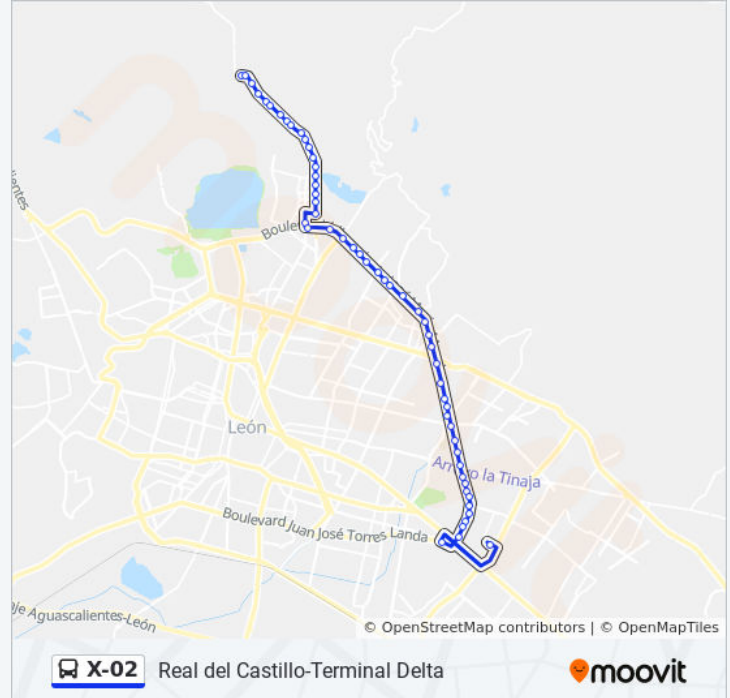

La línea X-02 de autobús (Real del Castillo-Terminal Delta) tiene 2 rutas. Sus horas de operación los días laborables regulares son:

(1) a Real Del Castillo - Terminal Delta: 5:16 - 22:14(2) a Terminal Delta - Real Del Castillo: 5:42 - 23:00

Boulevard Jose María Morelos 507 - Villa De La Rosa

Boulevard Jose María Morelos 402 - Villa Magna

Boulevard Jose María Morelos - San Pablo Poniente

Boulevard Miguel Hidalgo 3018 - Hacienda Echeveste

Boulevard Miguel Hidalgo - Hacienda Echeveste

Boulevard Miguel Hidalgo 5813a - Villas De Echeveste

Boulevard Miguel Hidalgo 5905 - Hacienda Echeveste

Boulevard Miguel Hidalgo - Hacienda Echeveste

Boulevard Miguel Hidalgo 200 - Echeveste Norte

Boulevard Miguel Hidalgo - Echeveste Norte